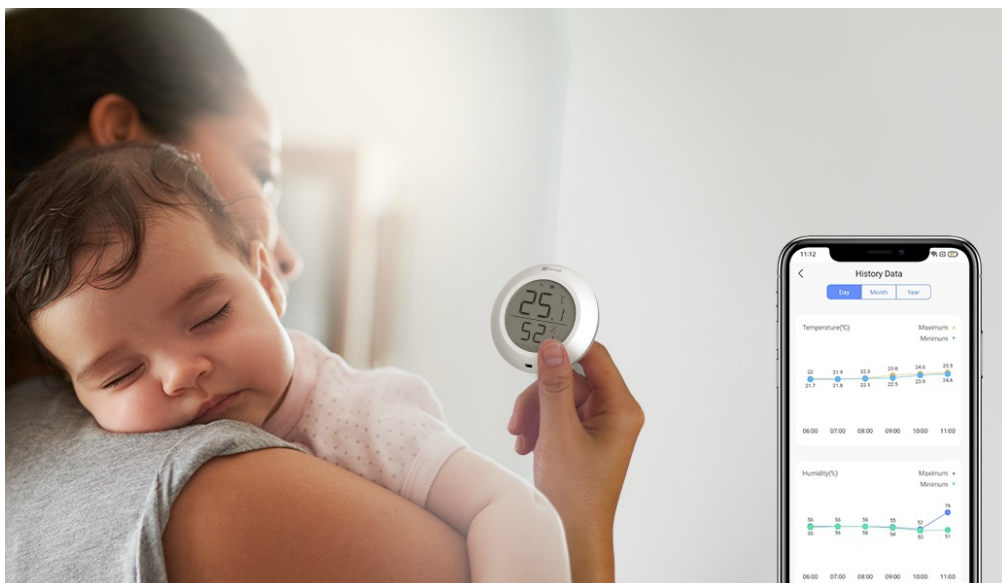

Popis

EZVIZ T51C - chytrý snímač teploty a vlhkosti do každé domácnosti

Chytrý senzor EZVIZ T51C pro snímání teploty a vlhkosti v místnosti. Zvláště v sezóně alergií je potřeba **udržovat v interiéru potřebnou teplotu a vlhkost vzduchu** na potřebné úrovni, aby se předešlo potížím s dýcháním nebo podráždění kůže. **Model EZVIZ T51C** v sobě integruje teploměr i vlhkoměr a skrze jednoduchý displej můžete snadno sledovat stav ve vaší domácnosti. Zároveň vás upozorní při náhlé změně parametrů nebo špatně nastavenému rozsahu hodnot - jednoduše pomocí **mobilní aplikace EZVIZ**. Díky kompaktní a lehké konstrukci můžete senzor umístit kdekoli.

Je určen pro využití ve vnitřních prostorách a všude tam, kde chcete znát míru vlhkosti a teplo – ať už jde o **kuchyň, koupelnu, dětský pokoj** nebo třeba komoru. **Energeticky úsporný provoz** zajistí dlouhou výdrž a životnost baterie. Po **připojení k domácí bráně EZVIZ** můžete sledovat hodnoty v reálném čase, případně ještě před příchodem domů.

EZVIZ T51C

Chytrý senzor disponuje **1,8" displejem** pro přehledné zobrazení aktuální **teploty a vlhkosti vzduchu** v místnosti. Po propojení s chytrou bránou EZVIZ H3 (není součástí) je možné v mobilní aplikaci kdykoliv sledovat všechny údaje, nastavit upozornění při překročení zadaných hodnot nebo vytvořit úplně nový scénář zahrnující další chytrá zařízení. Napájení má na starost jedna baterie typu CR2450, která udrží senzor **v provozu až 1 rok**. Díky integrovanému stojánku a přiložené lepicí pásce ho lze umístit kamkoliv na vodorovný či svislý povrch.

Zigbee představuje alternativní protokol k Wi-Fi, jehož hlavní výhodou je **nízká spotřeba energie**. Díky tomu mohou malé bezdrátové snímače fungovat až několik let na jedinou baterii.

ZÁKLADNÍ SPECIFIKACE