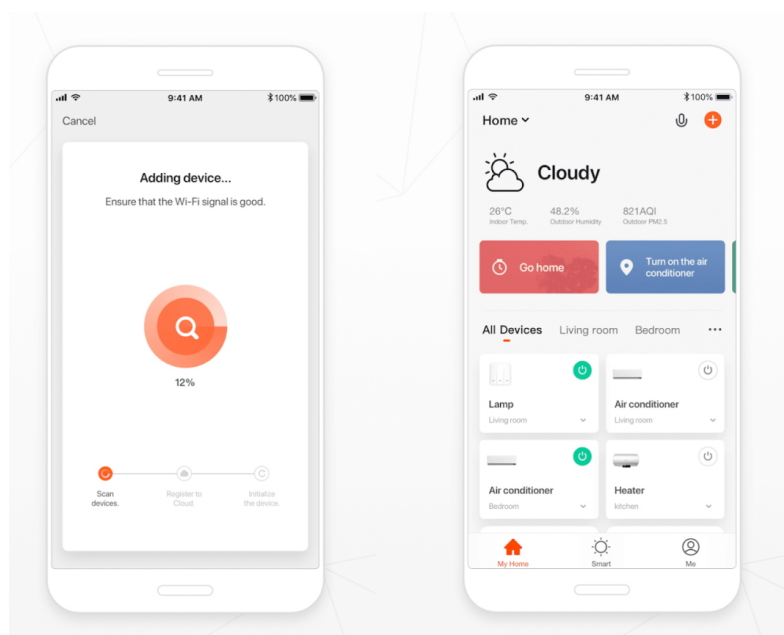

### IMMAX NEO LITE Smart vnitřní zásuvka v2 typ E

Chytrá Wi-Fi zásuvka je navržena k **ovládání elektrických spotřebičů** odkudkoliv přes internet. Můžete tak automatizovat zapínání spotřebičů či sledovat **spotřebu energie**. Zásuvku lze ovládat skrze bezplatnou aplikaci **IMMAX NEO PRO**, která je kompatibilní se systémy **TUYA**, SmartThings, Lidl a podporuje hlasové ovládání pomocí Google Assistant, Amazon Alexa a Apple Siri.