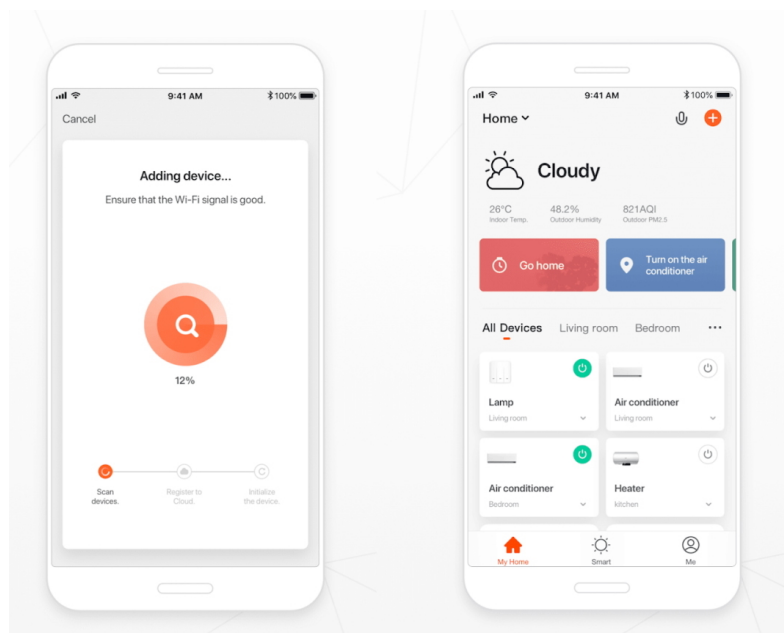

Jan Skopový (hw.ddfu.org)

hello@ddf.org

+420 731 533677

16.04.26 7:35:15

IMMAX NEO MILANO 120CM 40W ZLATÉ

Cena celkem:	10 145 Kč (bez DPH: 8 384 Kč)
Běžná cena:	11 159 Kč
Ušetříte:	1 014 Kč
Kód zboží:	OSVIMM1246
Part No.:	07157-G120X
Záruka:	36 měs.
Stav:	Nové zboží

Popis

IMMAX NEO MILANO 120 cm 40 W

Designové LED závěsné svítidlo, ideální např. pro osvětlení jídelního stolu, svítí dolů i vzhůru. Přímé světlo svítí dolů v odstínech bílé, nepřímé osvětlení směrem vzhůru svítí v širokém barevném spektru. Svítidlo lze propojit s chytrou bránou **IMMAX NEO** a ovládat tak celou síť domácích světelných zdrojů skrze dálkový ovladač či aplikaci v mobilním telefonu. System je **kompatibilní s iOS, Android, Amazon Alexa, Apple Siri, Google Assistant, Tuya, Philips HUE** či **Somfy**.