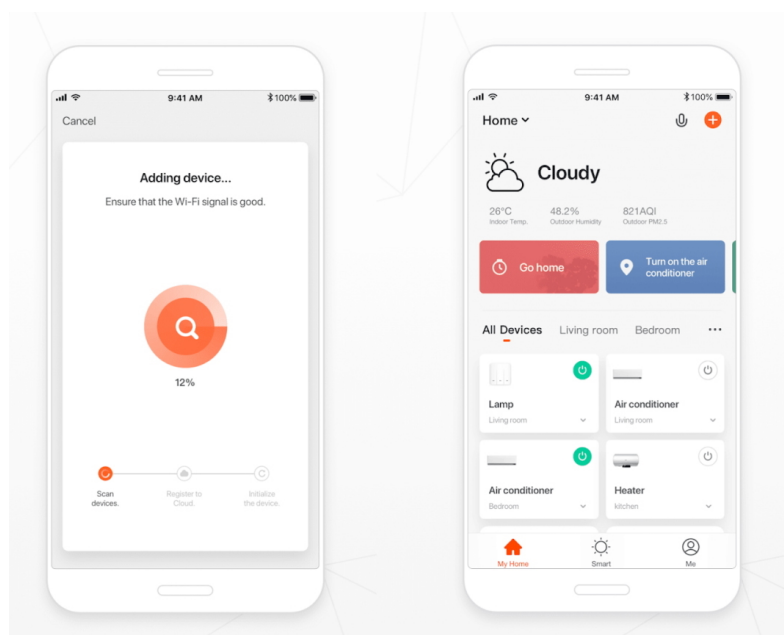

Jan Skopový (hw.ddfu.org)

hello@ddf.org

+420 731 533677

14.04.26 16:32:57

IMMAX NEO MILANO 120CM 40W BÍLÉ

Cena celkem:	9 019 Kč (bez DPH: 7 454 Kč)
Běžná cena:	9 921 Kč
Ušetříte:	902 Kč
Kód zboží:	OSVIMM1247
Part No.:	07157-W120X
Záruka:	36 měs.
Stav:	Nové zboží

Popis

IMMAX NEO MILANO 120 cm 40 W

Designové LED závěsné svítidlo, ideální např. pro osvětlení jídelního stolu, svítí dolů i vzhůru. Přímé světlo svítí dolů v odstínech bílé, nepřímé osvětlení směrem vzhůru svítí v širokém barevném spektru. Svítidlo lze propojit s chytrou bránou **IMMAX NEO** a ovládat tak celou síť domácích světelných zdrojů skrze dálkový ovladač či aplikaci v mobilním telefonu. Systém je **kompatibilní s iOS, Android, Amazon Alexa, Apple Siri, Google Assistant, Tuya, Philips HUE či Somfy.**