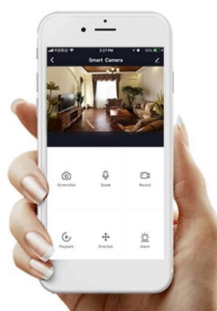

Popis

IMMAX NEO MILANO 120 cm 40 W

Designové LED závěsné svítidlo, ideální např. pro osvětlení jídelního stolu, svítí dolů i vzhůru. Přímé světlo svítí dolů v odstínech bílé, nepřímé osvětlení směrem vzhůru svítí v širokém barevném spektru. Svítidlo lze propojit s chytrou bránou **IMMAX NEO** a ovládat tak celou síť domácích světelných zdrojů skrze dálkový ovladač či aplikaci v mobilním telefonu. Systém je **kompatibilní s iOS, Android, Amazon Alexa, Apple Siri, Google Assistant, Tuya, Philips HUE či Somfy.**