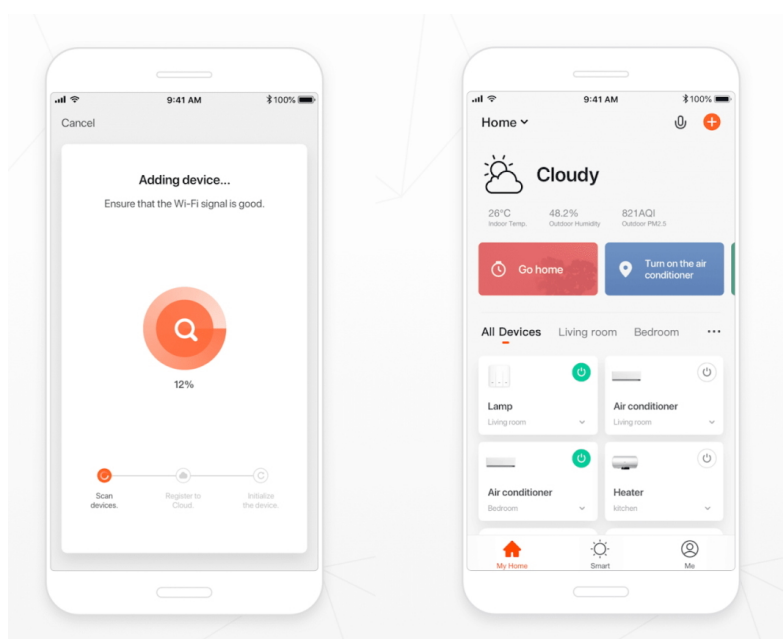

Popis

IMMAX NEO LITE BUBBLES nástěnné

Chytré nástěnné solární svítidlo poskytne orientační osvětlení např. kolem chodníků na zahradě a zpříjemní tak večerní přístup k domu. Napájení je řešeno **ze solárního panelu**, který nabíjí integrovanou baterii o kapacitě **4000 mAh**. Svítidlo je odolné vůči vodě i ostatním přírodním podmínkám dle certifikace **IP54**.

Po připojení k **aplikaci IMMAX NEO PRO** lze svítidlo ovládat na dálku.

Upozornění: Pro vzdálenou správu a využití všech Smart funkcí je zapotřebí umístit v dosahu svítidla bránu např: Immax NEO MULTI BRIDGE PRO Smart Zigbee 3.0, BT v3 (není součástí balení).

ZÁKLADNÍ SPECIFIKACE

Počet SMD čipů: 76

Výkon solárního panelu: 3,7 W

Napájení: vestavěná baterie 4000 mAh, 3,7 V

Senzor pohybu: ne

Stupeň krytí: IP54

Barva světla: 3000-3500 K + 6000-6500K + RGB

Materiál těla reflektoru: hliník + plast