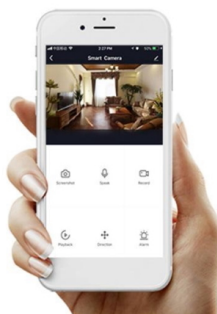

Popis

IMMAX NEO LITE BUBBLES nástěnné

Chytré nástěnné solární svítidlo poskytne orientační osvětlení např. kolem chodníků na zahradě a zpříjemní tak večerní přístup k domu. Napájení je řešeno **ze solárního panelu**, který nabíjí integrovanou baterii o kapacitě **4000 mAh**. Svítidlo je odolné vůči vodě i ostatním přírodním podmínkám dle certifikace **IP54**.

Po připojení k **aplikaci IMMAX NEO PRO** lze svítidlo ovládat na dálku.

Upozornění: Pro vzdálenou správu a využití všech Smart funkcí je zapotřebí umístit v dosahu svítidla bránu např: Immax NEO MULTI BRIDGE PRO Smart Zigbee 3.0, BT v3 (není součástí balení).