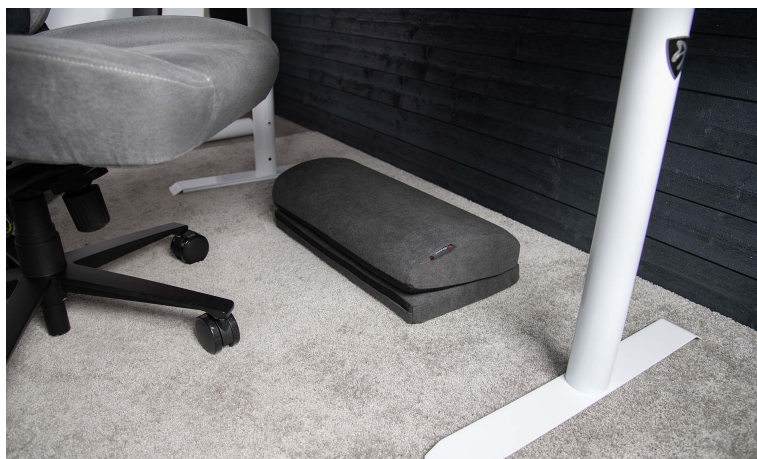

24 měs.

Stav:

Nové zboží

Popis

Polštář pod nohy Arozzi Footrest - eliminujte nepohodlí při práci na PC

Ergonomická opěrka pod nohy Arozzi Footrest pro zvýšení komfortu během dlouhodobého sezení u PC. Podporuje přirozenou a **zdravou polohu nohou při hraní her nebo práci na počítači**. Díky **nastavitelné výšce** budou mít vaše nohy vždy potřebnou oporu a kontakt s plochou. Při klimbání ve vzduchu nebo umístění v nepřírozané poloze dochází k porušení držení těla. **Správná poloha chodidel a dolních končetin** pomáhá k lepšímu proudění krve a celkově k **lepšímu krevnímu oběhu**, což **snižuje riziko bolesti a ztuhnutí**.

Polštář pro chodidla Arozzi Footrest je zhotoven z **paměťové pěny s vysokou hustotou**, která zlepšuje držení těla a prokrvení nohou. **Vnější vrstva Soft Fabric** představuje pevnou a odolnou tkaninu, která vydrží každodenní nápor opravdu dlouho. Na spodní straně je **opěrka Arozzi Footrest** opatřena **protiskluzovou vrstvou**, díky čemuž pevně drží na místě a nehrozí její nechtěné odsunutí. **Design umožňuje také otočení**, díky čemuž rázem získáte jednoduchou „houpačku“, která vám umožní během dne procvičit nohy a chodidla jemnými pohyby.

Arozzi Footrest

Ergonomický **polštář pod chodidla** přispívá k pohodlí nohou při dlouhém sezení u počítače. Zvednutím chodidel napomáhá **zvýšit průtok krve** a snížit tak pravděpodobnost vzniku bolesti a ztuhlosti nohou. Je vyroben z **paměťové pěny** a kvalitní jemné tkaniny příjemné na dotek. Po **oddělení spodní vrstvy**, která je k horní části připevněna suchým zipem, získáte **podpěru s menší výškou**. Mezi další výhody patří také **protiskluzový povrch** spodní strany, odnímatelný potah pro snadné praní či možnost otočit polštář a získat tak houpačící podložku.