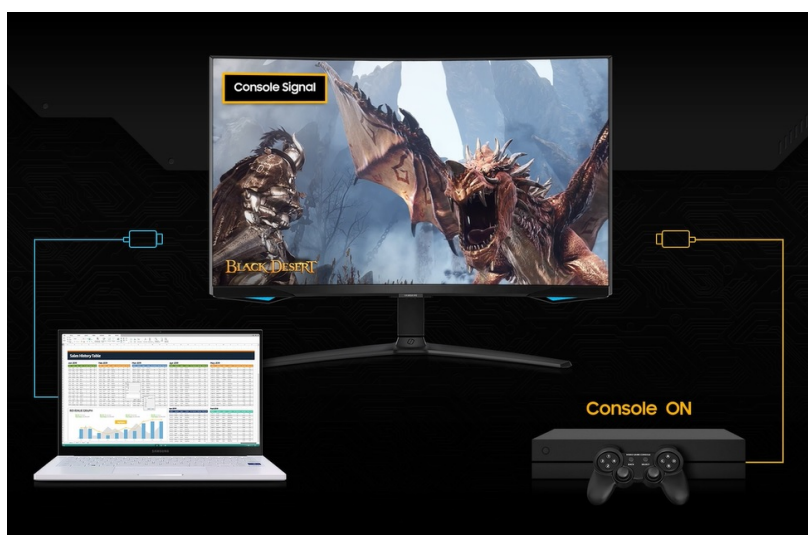

### Reflektuje všechny požadavky hráčů - monitor Samsung Odyssey G65B

**Zakřivený herní monitor Samsung Odyssey G65B** vám zprostředkuje nejenom moderní hry, ale také další multimediální obsah či PC aplikace. **Prohnutý design 1000R** podporuje přirozené zorné pole, takže sledování je mnohem příjemnější a méně náročné pro vaše oči. Současně vás **velký 32" displej** optimálně obklopí a vtáhne do centra dění. Displej s **vysokým QHD rozlišením** produkuje ostrý obraz a mimořádné detaily. Má **1,7x vyšší hustotu pixelů oproti Full HD** a zprostředkuje vám tak veškerou práci i multimediální zábavu ve větších rozměrech a realistickém vzezření.