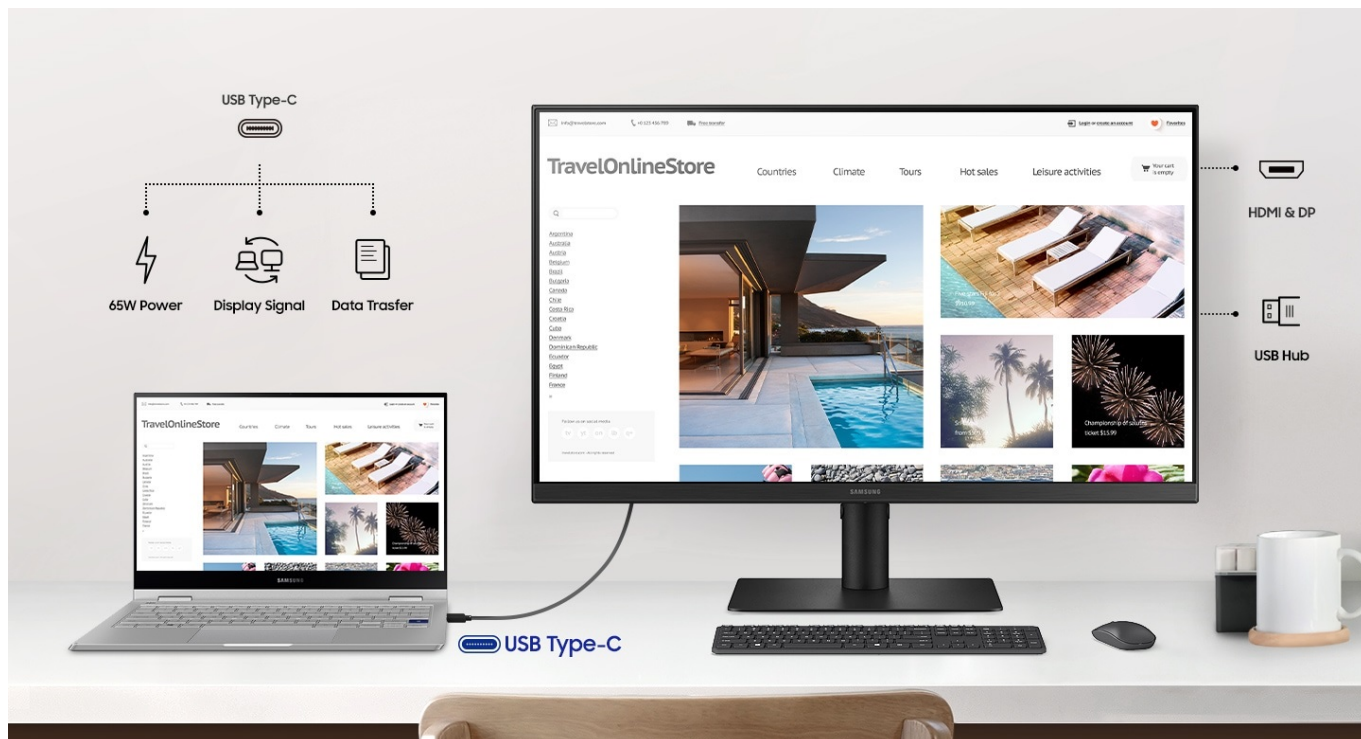

Popis

PC monitor Samsung S40UA - zásadní změna pro vaši produktivitu

Pracovní monitor Samsung S40UA podpoří vaši produktivitu a pohodlí. Uplatní se při každém úkolu, který na vás během dne čeká, ať už jde o zpracování tabulek, dokumentů nebo činnost s rozmanitými PC aplikacemi či internetem. Umožní vám pracovat v **prostředí bez změní kabelů** a z toho plynoucího kabelu. Díky rozhraní **USB-C** jednoduše připojíte notebook a pomocí jediného kabelu přenášíte data, obrazový signál a zajistíte napájení. K dispozici jsou rovněž další **porty USB** pro připojení periferních zařízení. Nechybí ani rozhraní **HDMI** a **DisplayPort**.

Displej s úhlopříčkou 24" a IPS panelem vám zprostředkuje pohodlný pohled ze všech úhlů. Panel IPS produkuje široké pozorovací úhly a živé barvy, takže si veškerý obsah vychutnáte bez zkreslení a při pohledu ze všech stran. Spolu s **Full HD rozlišením** vykreslí monitor Samsung S40UA obraz jasně a ostře. **Ergonomická konstrukce s funkcí Pivot** zajišťuje snadné nastavení do požadovaného úhlu a polohy. Díky elegantnímu vzhledu a designu s tenkými rámečky skvěle zapadne do moderního pracovního prostředí.

Samsung S40UA

LED monitor s úhlopříčkou **24"** nabízí Full HD rozlišení **1920 x 1080** obrazových bodů s poměrem stran 16:9. Disponuje kontrastním poměrem **1000:1**, dobou odezvy **5 ms** a jasnem **250 cd/m²**. Použitím technologie **IPS** je dosaženo pozorovacích úhlů **178° horizontálně i vertikálně**. K dispozici jsou **dva porty USB 3.0, dva porty USB 2.0** a univerzální port **USB-C**, který kromě vysokorychlostního přenosu videa a dat umožňuje napájení připojených zařízení až do 65 W.

Součástí balení je HDMI a USB-C kabel.

ZÁKLADNÍ SPECIFIKACE

Typ panelu: IPS

Úhlopříčka: 24"

Poměr stran: 16:9

Rozlišení: 1920 x 1080

Kontrastní poměr: 1000:1

Doba odezvy: 5 ms