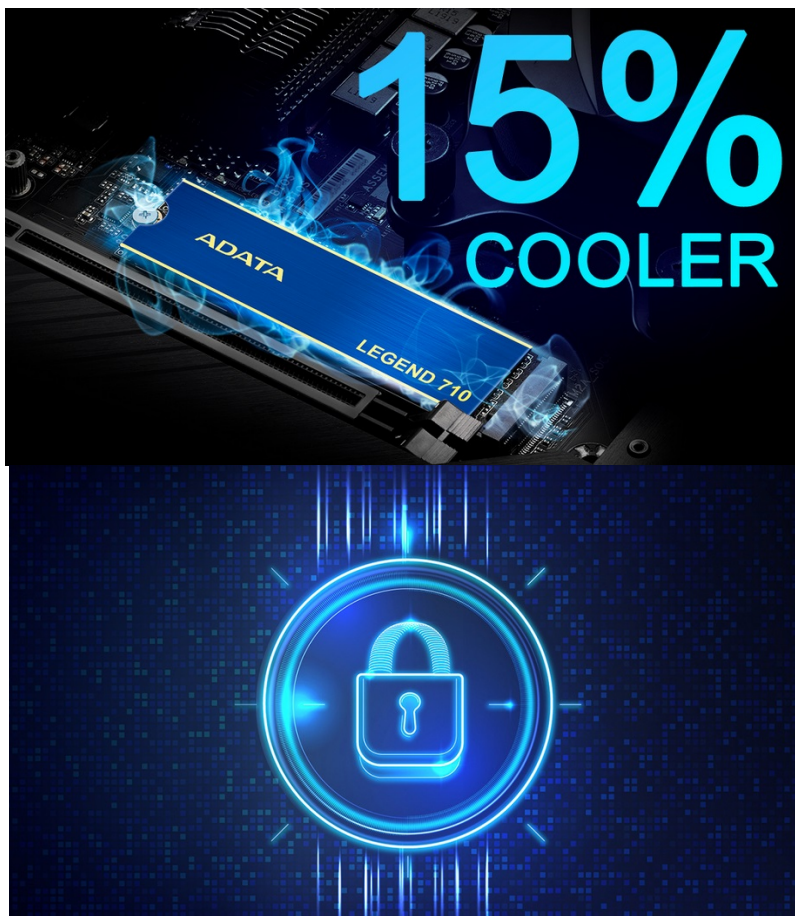

Uživatelská data pojme **512GB úložiště**, o jejich ochranu a bezpečí se stará **256bitové šifrování AES** a **LDPC** (Low Density Parity Check Code) pro opravu chyb. **Software SSD ToolBox** vám umožní přehledně monitorovat stav, výkon a další parametry disku.

ADATA SSD ToolBox