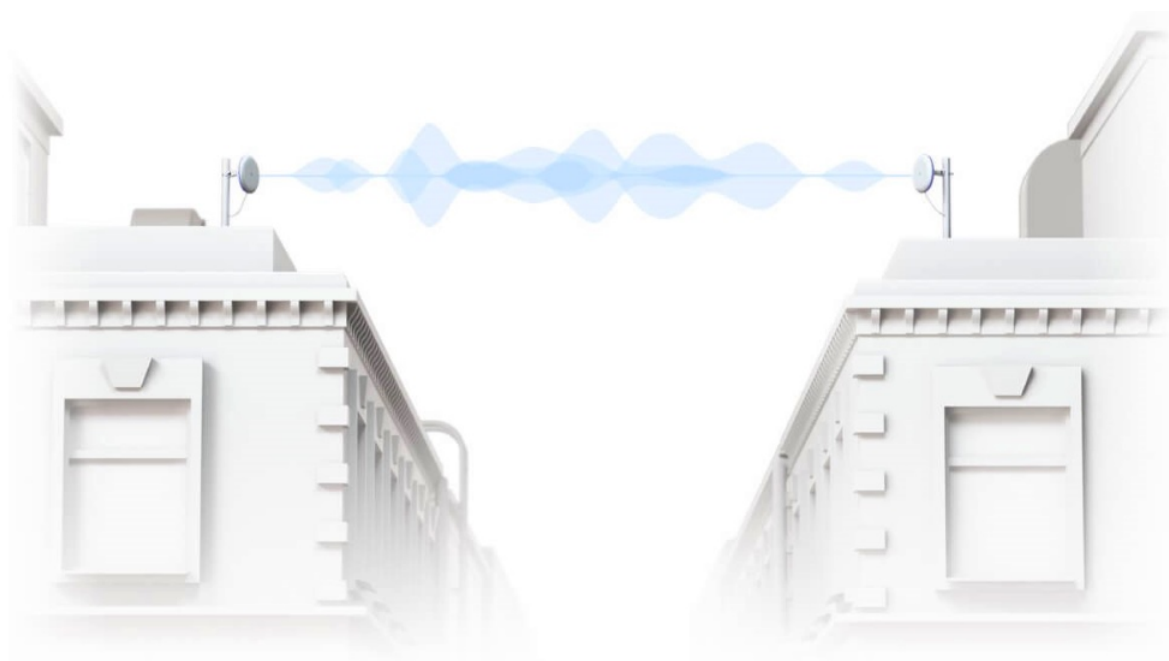

### Ubiquiti UniFi UBB XG

UniFi UBB (Building-to-Building Bridge) XG je **Point-to-Point bridge** z řady UniFi s datovou **propustností 6 Gbps**, který pracuje v pásmu **60 GHz se zálohou 5 GHz**. Kompletní spoj je vhodný především pro přeskoky na kratší vzdálenosti (**do 500 m**), například mezi budovami.