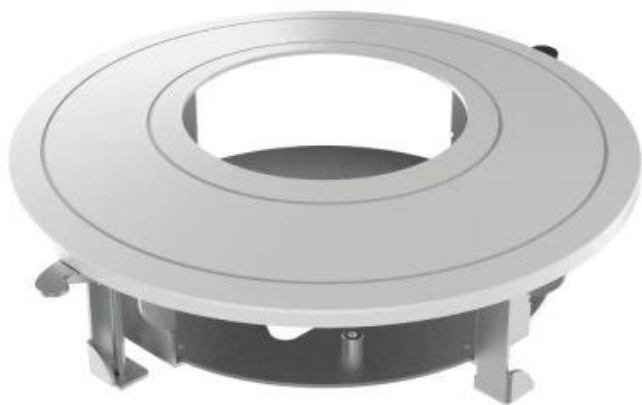

Jan Skopový (hw.ddfu.org)

hello@ddf.org

+420 731 533677

14.04.26 19:21:19

HIKVISION DS-1227ZJ-DM44

Cena celkem:	998 Kč (bez DPH: 825 Kč)
Běžná cena:	1 098 Kč
Ušetříte:	100 Kč
Kód zboží:	IPKHIK0639
Part No.:	DS-1227ZJ-DM44
Záruka:	36 měs.
Stav:	Nové zboží

Popis

Hikvision DS-1227ZJ-DM44

Držák pro montáž dome kamer do podhledu, **zatížitelnost 4,5 kg**. Zed/strop musí unést více než 3krát větší hmotnost, než je celková hmotnost kamery a držáku.

ZÁKLADNÍ SPECIFIKACE

Nosnost: 4,5 kg

Materiál: ocel, plast

Hmotnost: 0,6 kg

Barva: bílá

Rozměry: 256,1 x 225 x 75,9 mm

Kompatibilita:

DS-2CD2726G2T-IZS

DS-2CD2746G2-IZS

DS-2CD2746G2T-IZS

DS-2CD2786G2-IZS

DS-2CD2786G2T-IZS

DS-2CD2785G1-IZ(S)

DS-2CD2765G1-IZ(S)

DS-2CD2745G1-IZ(S)

DS-2CD2725G1-IZ(S)

DS-2CD2783G1-IZ(S)

DS-2CD2763G1-IZ(S)

DS-2CD2743G1-IZ(S)

DS-2CD2723G1-IZ(S)

DS-2CD2746G1-IZ(S)

DS-2CD2726G1-IZ(S)