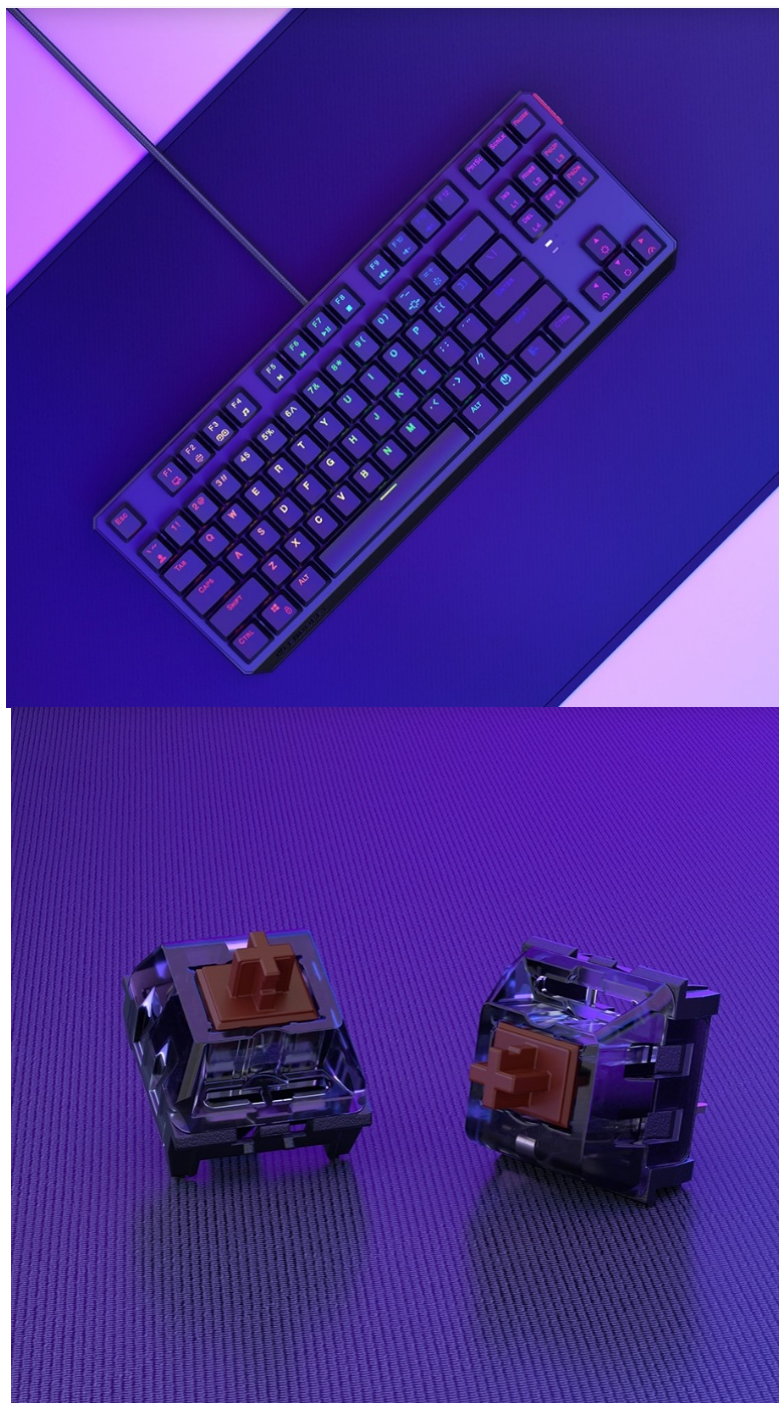

## ENDORFY THOCK TKL BROWN

Cena celkem:	<b>1 429 Kč</b>
	<b>(bez DPH: 1 181 Kč)</b>
Běžná cena:	<b>1 572 Kč</b>
Ušetříte:	<b>143 Kč</b>
Kód zboží:	KLAEND11301
Part No.:	EY5C003
Záruka:	24 měs.
Stav:	Nové zboží

### LAN párty, turnaj nebo večerní sólo hraní - klávesnice Endorfy Thock TKL

**Malá mechanická klávesnice Endorfy Thock TKL Brown** je vhodná pro jakoukoli herní úroveň - od příležitostného hráče až po profíka. Díky **kompaktním rozměrům** se snadno vměstná na váš stůl, případně ji před cestou na další turnaj sbalíte do batohu. Je vybavena **spínači Kailh Brown**, které se vyznačují univerzálností a jsou vhodné pro plnění jakýchkoliv úkolů - v kanceláři při psaní, tvorbě tabulek, dokumentů i akci při souboji s bossy (s těmi herními, ne nadřizenými).