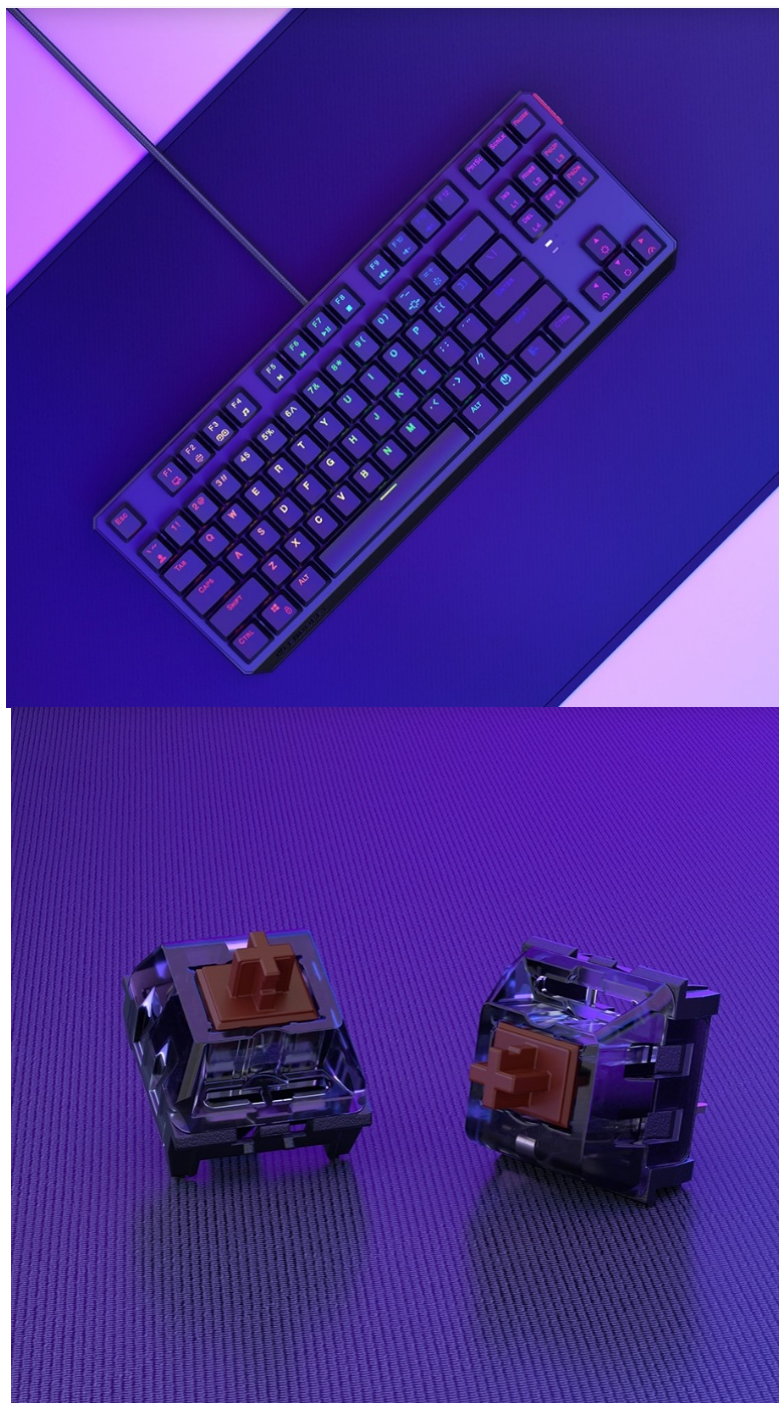

Jan Skopový (hw.ddfu.org)

hello@ddf.org

+420 731 533677

16.04.26 9:21:03

ENDORFY THOCK TKL BROWN

Cena celkem:	1 429 Kč (bez DPH: 1 181 Kč)
Běžná cena:	1 572 Kč
Ušetříte:	143 Kč
Kód zboží:	KLAEND11301
Part No.:	EY5C003
Záruka:	24 měs.
Stav:	Nové zboží

Popis

LAN párty, turnaj nebo večerní sólo hraní - klávesnice Endorfy Thock TKL

Malá mechanická klávesnice Endorfy Thock TKL Brown je vhodná pro jakoukoli herní úroveň - od příležitostného hráče až po profíka. Díky **kompaktním rozměrům** se snadno vměstná na váš stůl, případně ji před cestou na další turnaj sbalíte do batohu. Je vybavena **spínači Kailh Brown**, které se vyznačují univerzálností a jsou vhodné pro plnění jakýchkoliv úkolů - v kanceláři při psaní, tvorbě tabulek, dokumentů i akci při souboji s bossy (s těmi herními, ne nadřizenými).

Perfektní orientaci za slabého osvětlení nebo ve večerních hodinách zajistí **barevné RGB podsvícení**. **Nastavitelné nožičky** ukotví klávesnici **Endorfy Thock TKL Brown** v ideální pozici, která odpovídá vašim požadavkům. Nechybí ani **podpora softwaru** pro vyladění a nastavení funkcí.

ZÁKLADNÍ SPECIFIKACE

Rozložení kláves: československé

Podsvícení: ano

Typ spínačů: Kailh Brown

Délka kabelu: 1,8 m

Připojení: USB 2.0

Barva: černá

Rozměry: 361,5 x 140 x 42,5 mm