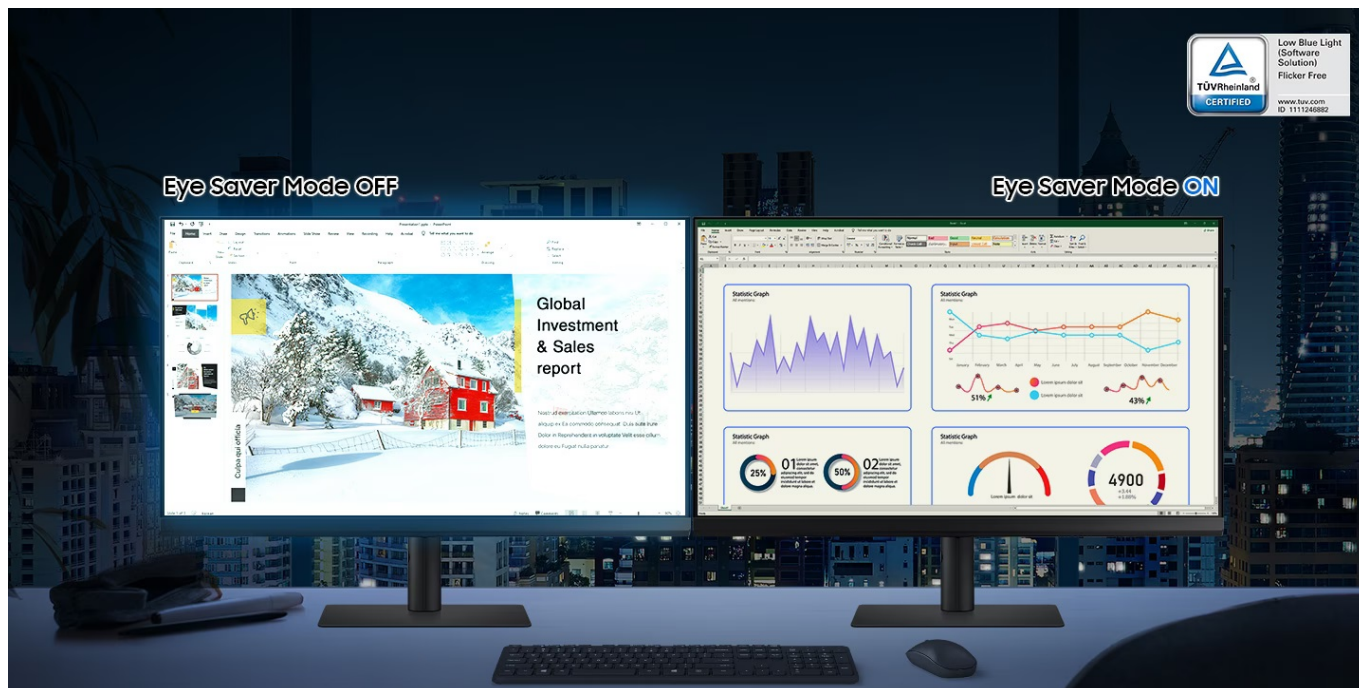

Popis

Samsung ViewFinity S61B - abyste viděli každý detail

Stylový monitor Samsung ViewFinity S61B, který podpoří váš pracovní výkon. Vaši PC sestavu doplní o prostorný **displej s úhlopříčkou 27"**, který produkuje obraz a detaily ve vysokém **QHD rozlišení**. Během sledování filmů, úpravě fotografií, práci s tabulkami, dokumenty či surfování po internetu si užijete ostrý obraz s vyšší hustotou pixelů. Současně vám poskytne více prostoru pro práci, takže **multitasking** není žádnou překážkou. IPS panel produkuje bohaté barvy a díky širokým pozorovacím úhlům vás oslní i při pohledu ze stran.

Technologie Flicker Free snižuje blikání obrazovky a spolu s **režimem Eye Saver** zajistí pohodlí vašich očí při dlouhodobém a každodenním sledování. **Monitor Samsung ViewFinity S61B** klade důraz také na patřičnou ergonomii. Disponuje **výškově nastavitelným stojanem s funkcí Pivot**, díky čemuž displej snadno dostanete do požadované pozice a vytvoříte komfortní pracovní prostředí.

Samsung ViewFinity S61B

LED monitor s úhlopříčkou **27"** nabízí rozlišení **2560 × 1440** obrazových bodů s poměrem stran 16:9. Disponuje kontrastním poměrem **1000:1**, jasnem **300 cd/m²** a dobou odezvy **5 ms**. Díky technologii IPS nabídne i široké pozorovací úhly **178° horizontálně i vertikálně**. Potěší také výškově nastavitelný stojan a funkce **Pivot**, která umožňuje otočení obrazovky o 90°.

Součástí balení je HDMI kabel.

ZÁKLADNÍ SPECIFIKACE

Typ panelu: IPS

Úhlopříčka: 27"

Poměr stran: 16:9

Rozlišení: 2560 × 1440

Kontrastní poměr: 1000:1

Doba odezvy: 5 ms