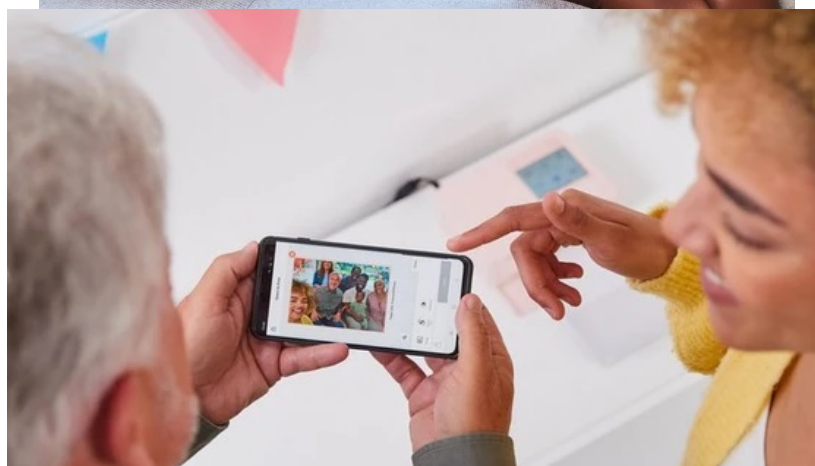

### Canon SELPHY CP1500 - krásné a odolné fotografie máte v kapse

**Přenosná fototiskárna Canon SELPHY CP1500** pro rychlý a bezdrátový tisk fotografií. Díky kompaktním rozměrům je maximálně přenosná a umožní vám tisknout **barevné fotografie kdekoli a kdykoli**. Pomocí **mobilní aplikace SELPHY Photo Layout** je ovládání jednoduché a přímý tisk zvládne úplně každý. Snímky navíc můžete vyladit pomocí filtrů, razítek či dalších povrchových úprav. **Tiskárna Canon SELPHY CP1500** využívá pro tisk moderní termosublimační technologii, která zajišťuje dokonale ostré a vysoce **kvalitní snímky již za 41 sekund**.

Fotografie v bezvadných barvách jsou připraveny během okamžiku a můžete jimi obdarovat své nejbližší, vložit do alba nebo si své zážitky vystavit v domácnosti. Fototiskárna Canon SELPHY podporuje **různé formáty**, takže získáte barevné snímky o velikosti pohlednice či malé samolepky - jak potřebujete. Potěší **bezdrátové připojení pomocí Wi-Fi**, abyste mohli tisknout přímo ze smartphonů, tabletů nebo PC. Výbava obsahuje také praktický **SD slot pro paměťové karty** nebo **LCD displej** pro prohlížení.