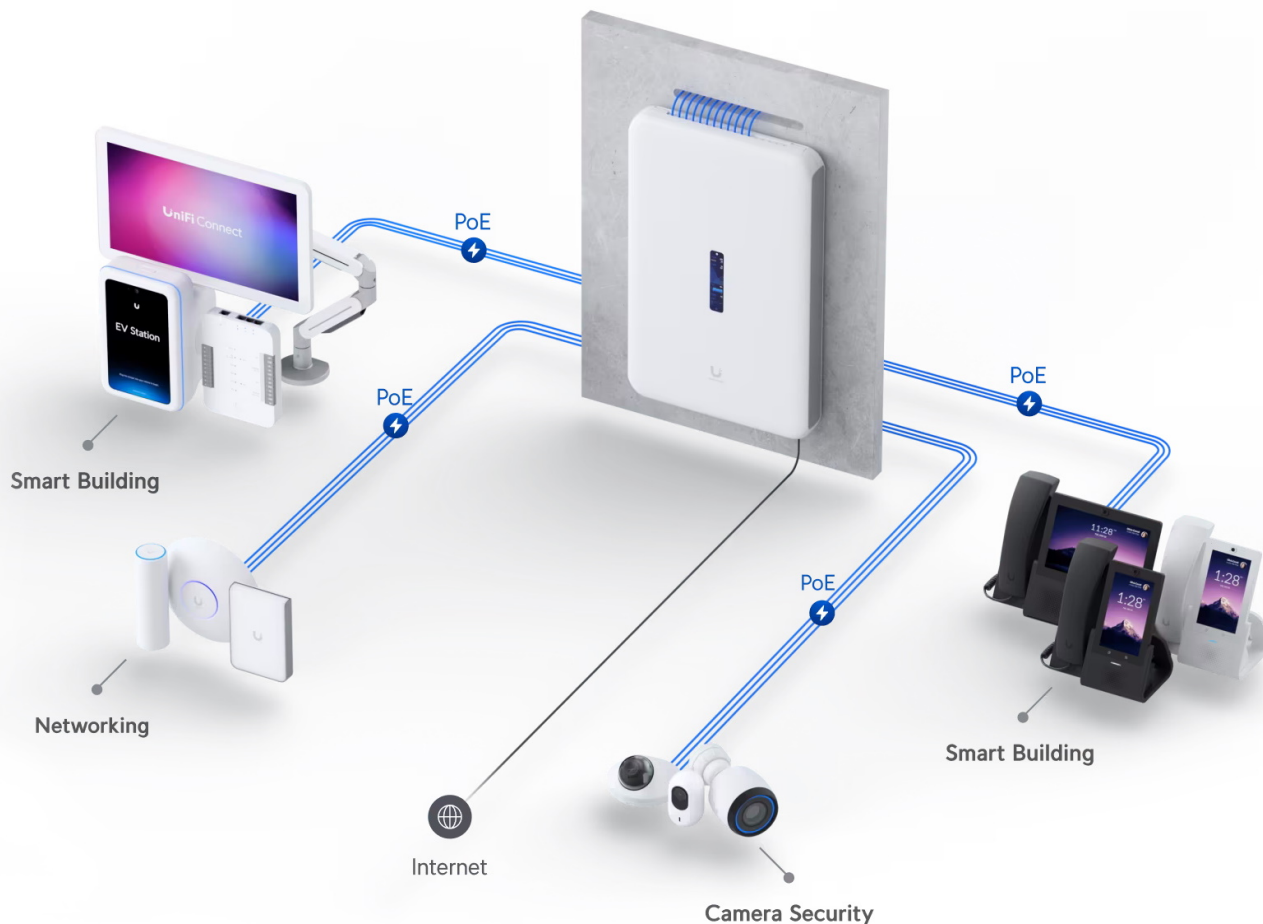

Zařízení je vybaveno operačním systémem **UniFi OS** a poskytuje plnou kontrolu nad všemi zařízeními UniFi, včetně přístupových bodů, kamer, telefonů a čteček. Je to také konzole pro budoucnost, protože na ní bude možné spouštět všechny připravované aplikace UniFi OS.

Stabilitu výkonu zabezpečuje čtyřjádrový procesor **ARM Cortex A57** pracující na frekvenci 1,7 GHz, **4 GB** operační paměti DDR4 a **16 GB eMMC paměti** na desce. Spolehlivost zařízení a maximální dostupnost služeb lze podpořit volitelnou instalací **druhého napájecího zdroje**.

Další funkce a výhody:

- Podpora **všech aplikací UniFi** pro správu UniFi zařízení (tj. UniFi Network, UniFi Protect, UniFi Access, UniFi Talk a UniFi Connect)
- Integrovaná Wi-Fi 6 (4x4 MIMO)
- Plná podpora operačního systému UniFi OS a aplikací UniFi
- 4x PoE, 4x PoE+ a 4x PoE++ výstupy
- Podpora VLAN
- 4,7" dotykový displej pro správu
- Volitelný redundantní napájecí zdroj
- Integrovaný SSD disk (128 GB) a předinstalovaná microSD karta (512 GB)