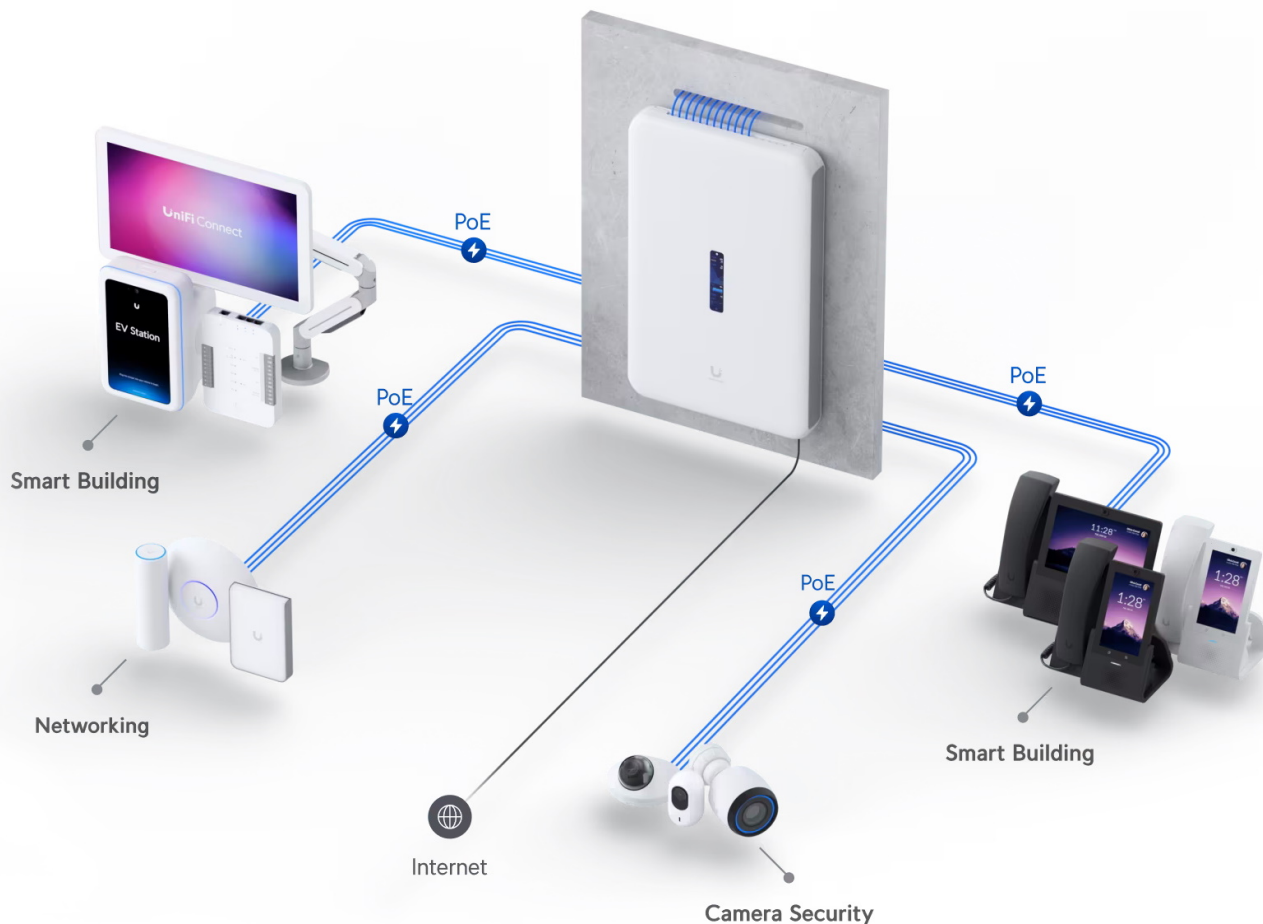

## UBIQUITI UNIFI DREAM WALL

Cena celkem:	<b>27 395 Kč</b> <b>(bez DPH: 22 641 Kč)</b>
Běžná cena:	<b>30 135 Kč</b>
Ušetříte:	<b>2 740 Kč</b>
Kód zboží:	NAAUBT1152
Part No.:	UDW
Záruka:	26 měs.
Stav:	Nové zboží

### Ubiquiti UniFi Dream Wall

All-in-one **UniFi OS konzole** spojuje bezpečnostní bránu, vysokorychlostní přístupový bod, síťový videorekordér (**NVR**) a gigabitový **PoE** přepínač do jednoho kompaktního zařízení, které lze snadno instalovat **na stěnu**. Pomáhá domácím i firemním majitelům hladce rozšiřovat a spravovat síť díky vysokorychlostnímu připojení se dvěma sítěmi WAN (porty **10G SFP+ a 2,5GbE RJ-45**). Integrovaný přístupový bod využívá standard **802.11ax (Wi-Fi 6)** a nabízí přenosovou rychlost (agregovaná propustnost) až **2,7 Gbps**. Díky integrovaným anténám se ziskem **6 dBi (5 GHz)** a **5,9 dBi (2,4 GHz)** poskytuje spolehlivou oboustrannou komunikaci mezi AP a více než 300 klienty.

Zařízení je vybaveno operačním systémem **UniFi OS** a poskytuje plnou kontrolu nad všemi zařízeními UniFi, včetně přístupových bodů, kamer, telefonů a čteček. Je to také konzole pro budoucnost, protože na ní bude možné spouštět všechny připravované aplikace UniFi OS.