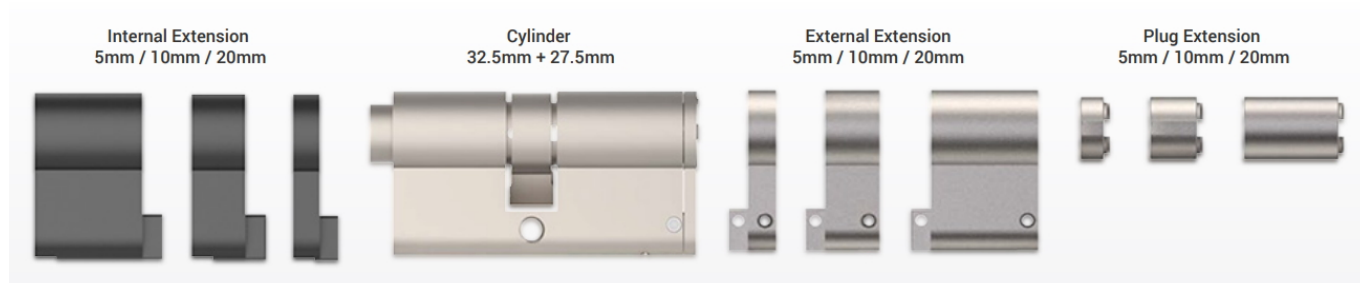

EZVIZ CYLINDRICKÁ VLOŽKA DL-JXSX/DIY

Cena celkem:	1 755 Kč
	(bez DPH: 1 451 Kč)
Běžná cena:	1 931 Kč
Ušetříte:	176 Kč
Kód zboží:	ELDEZV1006
Part No.:	CS-DL-JXSX/DIY
Záruka:	24 měs.
Stav:	Nové zboží

Popis

EZVIZ cylindrická vložka DL-JXSX/DIY

Pokud vaše stávající zámková vložka nesplňuje požadavky pro instalaci chytrého zámku EZVIZ, můžete ji nahradit touto univerzální nastavitelnou vložkou.

Cylindrická vložka s prostupovou spojkou je kompatibilní s chytrým zámekem **EZVIZ DL01S**. Modulární řešení s **nastavitelnou délkou** lze přizpůsobit většině dveří, díky až **16 možným rozměrům** cylindrické vložky. Odolná konstrukce s mosazným tělem a nástavci ze zinkové slitiny zabraňuje násilnému otevření. Součástí balení jsou **3 klíče**.

ZÁKLADNÍ SPECIFIKACE

Kompatibilita: EZVIZ DL01S

Počet klíčů v balení: 3 ks

Materiál: mosaz, slitina zinku

Tloušťka dveří: 40-110 mm

Rozměry: 70 × 32,9 × 16,9 mm

Barva: stříbrná

Návod k montáži: