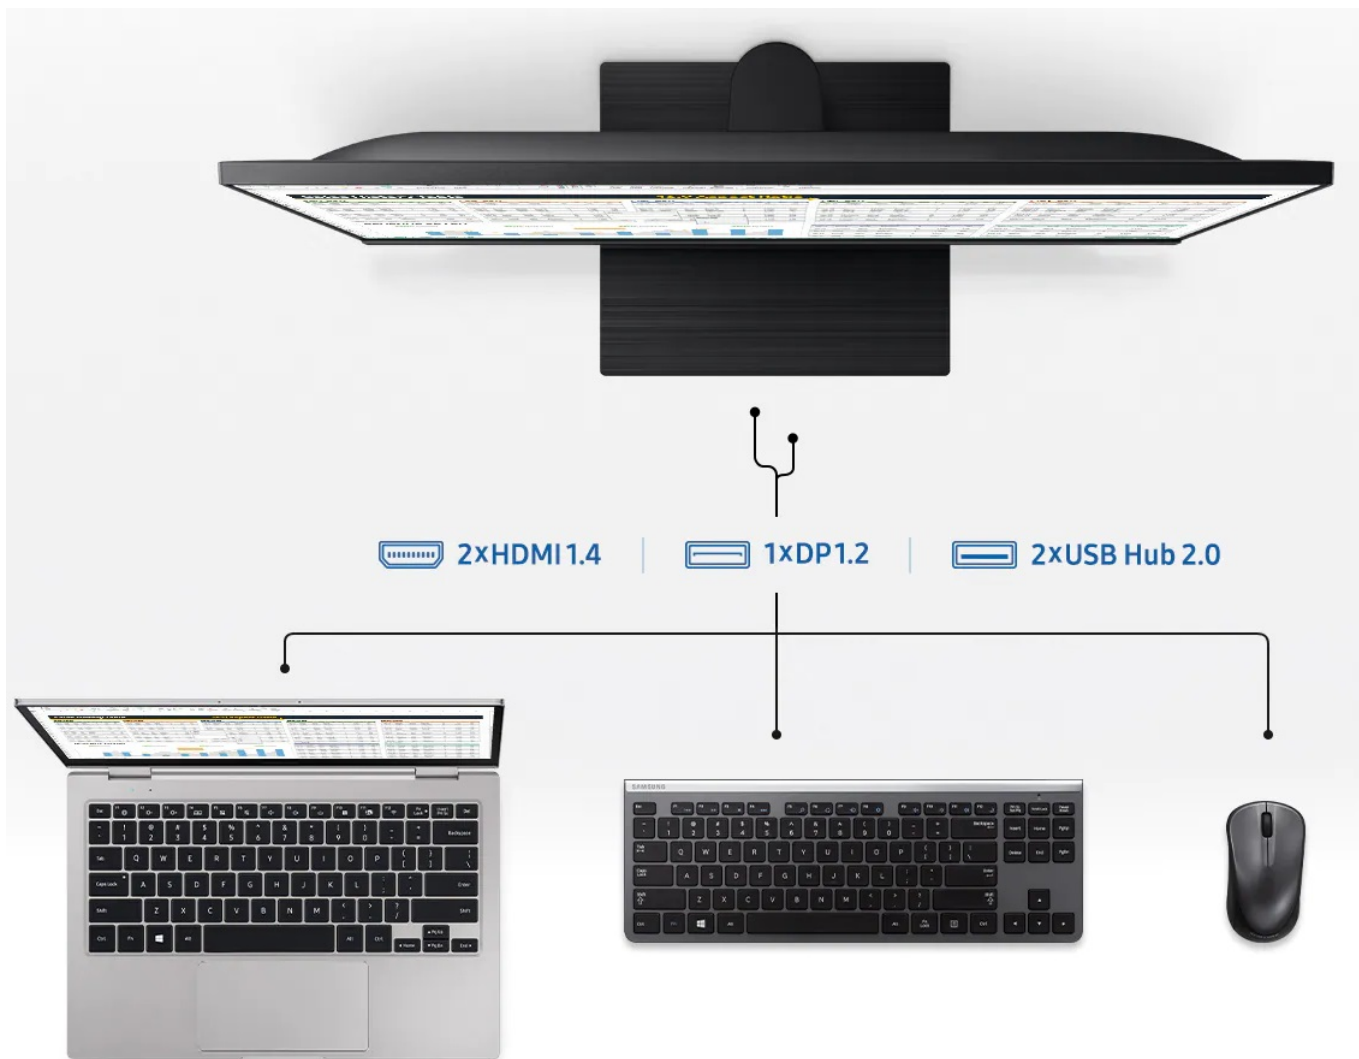

Popis

Samsung T45F - produktivita spojena s péčí o oči

Monitor Samsung T45F podpoří vaši pracovní produktivitu. Je vybaven **IPS** panelem se širokými pozorovacími úhly, který podporuje živé zobrazení barev a komfortní sledování obsahu ze stran. Díky tomu je vhodný nejenom pro práci jednotlivce, ale také celého týmu.

Displej s úhlopříčkou 23,8" poskytuje komfortní plochu pro zobrazení aplikací, tabulek, dokumentů nebo internetových stránek. Dále je vložen do konstrukce s tenkými rámečky, takže se na obraz můžete plně soustředit nebo vytvořit sestavu se dvěma monitory bez rušivých přechodů mezi nimi. Samozřejmostí je přítomnost rozmanitých vstupů, které vám umožní připojit různá zařízení a flexibilně je využívat.

Ergonomická konstrukce umožní monitor **Samsung T45F** nastavit do požadované výšky a náklonu, abyste displej viděli přesně tak, jak chcete. **Technologie Flicker Free a režim Eye Saver** chrání vaše oči před nepříjemným blikáním a modrým světlem a udrží zrak svěží i po celodenní činnosti.