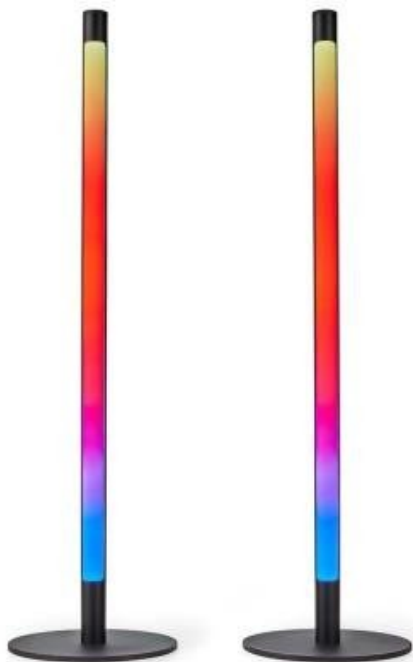

Jan Skopový (hw.ddfu.org)

hello@ddf.org

+420 731 533677

14.04.26 16:51:29

NEDIS WIFILD10RGBW

Cena celkem:	2 615 Kč (bez DPH: 2 161 Kč)
Běžná cena:	2 876 Kč
Ušetříte:	261 Kč
Kód zboží:	OSVNED1085
Part No.:	WIFILD10RGBW
Záruka:	24 měs.
Stav:	Nové zboží

Popis

Nedis WIFILD10RGBW

Vertikální stojací LED světlo nabízí **několik režimů**, které vám umožní navodit libovolnou atmosféru. Světlo lze pomocí technologie Wi-Fi propojit s aplikací **Nedis SmartLife** v chytrém telefonu a vy tak můžete dálkově ovládat **jas a teplotu barev** dle svých potřeb. Dále je k dispozici možnost spárování s ostatními chytrými produkty, automatické zapínání při západu slunce nebo **podpora hlasových asistentů** Siri, Amazon Alexa a Google Home.

Balení obsahuje 2 LED světla.

ZÁKLADNÍ SPECIFIKACE

Počet LED: 2 × 36

Příkon: 36 W

Světelný tok: 600 lm

Barevná teplota: 2 700–6 500 K + RGBIC

Index podání barev: 55

Stmívání: ano

Materiál: kov

Vstupní napětí: 100–240 V AC

Rozměry: 560 × 150 × 150 mm