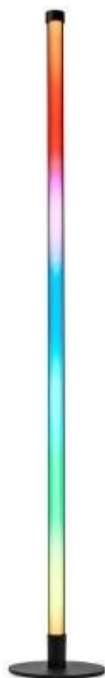

## NEDIS WIFILD20RGBW

Cena celkem:	<b>2 458 Kč</b> <b>(bez DPH: 2 031 Kč)</b>
Běžná cena:	<b>2 704 Kč</b>
Ušetříte:	<b>246 Kč</b>
Kód zboží:	OSVNED1086
Part No.:	WIFILD20RGBW
Záruka:	24 měs.
Stav:	Nové zboží

### Nedis WIFILD20RGBW

Vertikální stojací LED světlo nabízí **několik režimů**, které vám umožní navodit libovolnou atmosféru. Světlo lze pomocí technologie Wi-Fi propojit s aplikací **Nedis SmartLife** v chytrém telefonu a vy tak můžete dálkově ovládat **jas a teplotu barev** dle svých potřeb. Dále je k dispozici možnost spárování s ostatními chytrými produkty, automatické zapínání při západu slunce nebo **podpora hlasových asistentů** Siri, Amazon Alexa a Google Home.