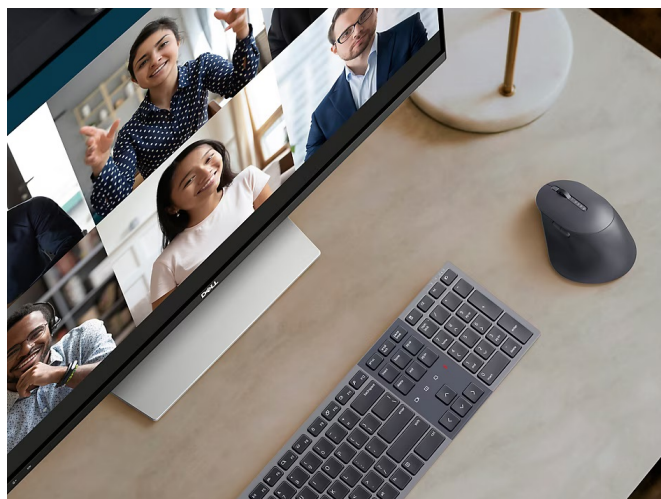

Popis

Dell KM900 - jasná komunikace přes Zoom, jasné úkoly

Set bezdrátové klávesnice a myši Dell KM900 pro zvýšenou produktivitu a komplexní spolupráci s kolegy pomocí aplikace Zoom. **Jako první totiž přináší oficiální certifikaci a ovládací prvky** pro tuto komunikační platformu.

Klávesnice Dell KM900 obsahuje integrované dotykové prvky pro ovládání mikrofonu, videa nebo sdílení obrazovky. Díky tomu budete **aplikaci Zoom ovládat efektivněji** a z každé on-line schůzky vytěžíte mnohem více. **Naklápěcí nožky** zajistí potřebnou stabilitu a optimální úhel pro psaní. Praktické **podsvícení** se uplatní v jakémkoli prostředí a světelných podmínkách. Inteligentní osvětlení se vypíná za jasného dne, díky čemuž šetří energii. Konstrukce kláves se vyznačuje **tichým chodem**, což oceníte při psaní e-mailů, sáhodlouhých textů a dalších dokumentů v kanceláři plné kolegů.

Myš Dell KM900 kompaktních rozměrů umožňuje pokročilou práci s aplikací a jejich ovládání. Je osazena **prémiovým rolovacím kolečkem**, které kombinuje funkce horizontálního a tradičního posunu, a tak umožňuje **pohyb ve 4 směrech**. To oceníte například při prohlížení obsáhlých dokumentů, tabulek nebo digitálních stránek a po celé ploše se budete posouvat přesně a jednoduše. Design myši Dell podporuje pohodlí a pevný úchop. **Snímač s nastavitelným rozlišením až 8000 DPI** vám umožní ovládat myš přesně a plynule dle vašich osobních požadavků. Díky **senzoru track-on-glass** můžete s myší pracovat takřka na jakémkoli povrchu - včetně skla, dřeva a další.

Layout klávesnice je **americký (mezinárodní)**.

Dell KM900 je světově první klávesnicí s certifikací Zoom určenou pro spolupráci. Obsahuje vyhrazené dotykové prvky pro snadné ovládání hovorů Zoom, jako je ztlumení a aktivace mikrofonu, zapnutí a vypnutí kamery, jednoduché sdílení obrazovky a vyvolání panelu konverzace.