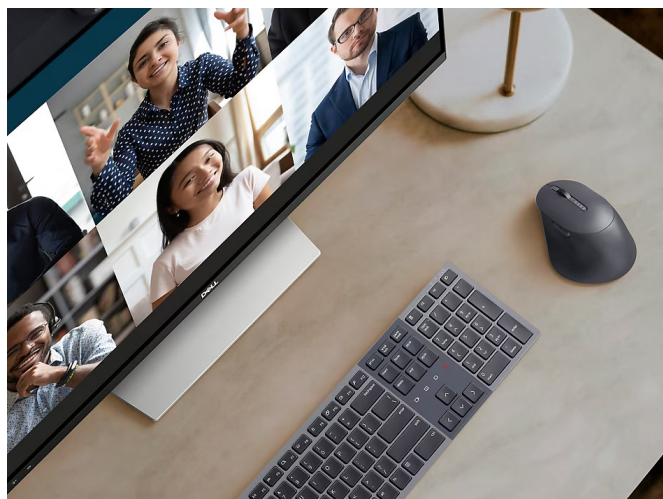

Popis

Dell KM900 - jasná komunikace přes Zoom, jasné úkoly

Set bezdrátové klávesnice a myši Dell KM900 pro zvýšenou produktivitu a komplexní spolupráci s kolegy pomocí aplikace Zoom. **Jako první totiž přináší oficiální certifikaci a ovládací prvky** pro tuto komunikační platformu.

Klávesnice Dell KM900 obsahuje integrované dotykové prvky pro ovládání mikrofonu, videa nebo sdílení obrazovky. Díky tomu budete **aplikaci Zoom ovládat efektivněji** a z každé on-line schůzky vytěžíte mnohem více. **Naklápěcí nožky** zajistí potřebnou stabilitu a optimální úhel pro psaní. Praktické **podsvícení** se uplatní v jakémkoli prostředí a světelných podmínkách. Inteligentní osvětlení se vypíná za jasného dne, díky čemuž šetří energii. Konstrukce kláves se vyznačuje **tichým chodem**, což oceníte při psaní e-mailů, sáhodlouhých textů a dalších dokumentů v kanceláři plné kolegů.

Myš Dell KM900 kompaktních rozměrů umožňuje pokročilou práci s aplikací a jejich ovládání. Je osazena **prémiovým rolovacím kolečkem**, které kombinuje funkce horizontálního a tradičního posunu, a tak umožňuje **pohyb ve 4 směrech**. To oceníte například při prohlížení obsáhlých dokumentů, tabulek nebo digitálních stránek a po celé ploše se budete posouvat přesně a jednoduše. Design myši Dell podporuje pohodlí a pevný úchop. **Snímač s nastavitelným rozlišením až 8000 DPI** vám umožní ovládat myš přesně a plynule dle vašich osobních požadavků. Díky **senzoru track-on-glass** můžete s myší pracovat takřka na jakémkoli povrchu – včetně skla, dřeva a další.