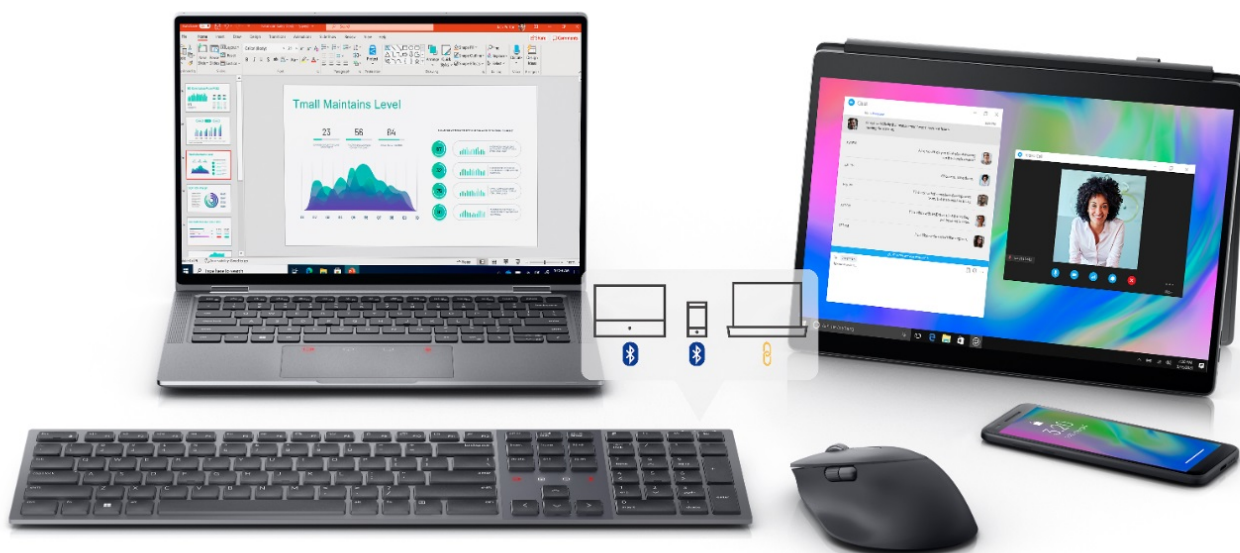

Jan Skopový (hw.ddfu.org)

hello@ddf.org

+420 731 533677

11.04.26 17:50:39

DELL MS900

Cena celkem:	<b>2 258 Kč</b> <b>(bez DPH: 1 866 Kč)</b>
Běžná cena:	<b>2 483 Kč</b>
Ušetříte:	<b>226 Kč</b>
Kód zboží:	MOUD00600
Part No.:	570-BBCB
Záruka:	36 měs.
Stav:	Nové zboží

### Pro ergonomickou práci kdekoli - myš Dell MS900

**Bezdrátová prémiová myš DELL myš MS900** je navržena pro náročnou práci na PC. Díky **ergonomickému designu s tvarovanými křivkami** se pohodlně drží a do ruky padne tak, abyste mohli dlouhé hodiny pracovat komfortně a bez zbytečné únavy. **Svrchní rolovací kolečko** umožní navigaci horizontálně i vertikálně. Tím zefektivní činnost s aplikacemi, internetovými stránkami i sáhodlouhými dokumenty.

**Myš Dell MS900** je osazena senzorem s **nastavitelným rozlišením až na hodnotu 8000 DPI**. Díky tomu svižně reaguje na každý váš pohyb, podle požadavků neb typu činnosti. Současně se tento **senzor track-on-glass** bez problémů pohybuje po širokém spektru povrchů, a to včetně skla nebo dřeva. **Bezdrátové připojení skrze Bluetooth 5.1 a 2,4GHz USB adaptér** umožní konektivitu **až se 3 zařízeními** a přepínání mezi nimi. Podpora **softwaru Dell Peripheral Manager** vám dává možnosti, jak si funkce myši Dell MS900 přizpůsobit a pracovat ještě rychleji i efektivněji.

## Dell MS900

Ergonomická **bezdrátová** myš pro pohodlnou práci s počítačem využívá **optický snímač** s nastavitelným rozlišením **až 8000 DPI**. Je vybavena **sedmi tlačítky** a rolovacím kolečkem. Připojení k počítači je možné jak skrze **Bluetooth**, tak pomocí USB adaptéru a připojení **2,4 GHz**. Pomocí samostatného přepínače **umožňuje pracovat až na třech zařízeních současně**. Napájení zajišťuje **dobíjecí baterie**, která udrží myš v chodu **až 3 měsíce**. Výhodou je samostatné **tlačítko pro zapnutí či vypnutí** myši, které zajistí delší výdrž baterie.