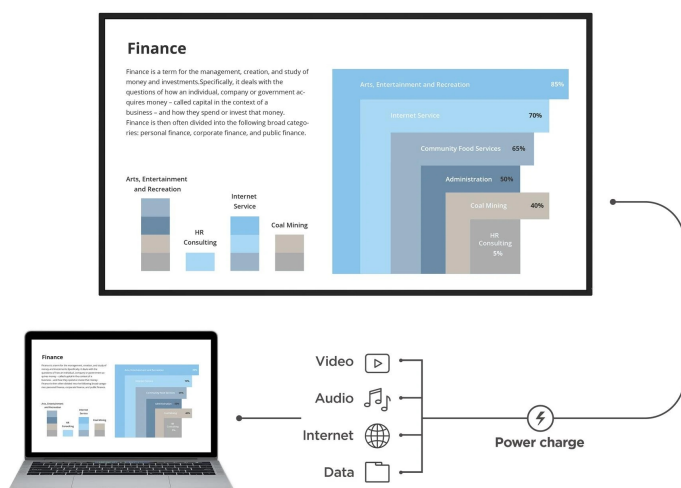

Umožní vám rychlý přenos dat, zobrazení multimédií a současně napájení daného přístroje. Mezi další přednosti modelu **ViewSonic CDE4330** patří slot pro **volitelný Wi-Fi modul**. Kонтinuální přehrávání obsahu **ViewSonic CDE4330** umožňuje provoz v **režimu 24/7**, a to jak ve formátu na šířku, tak na výšku. Široké pozorovací úhly zajistí komfortní sledování obrazu bez zkreslení i při pohledu ze stran.