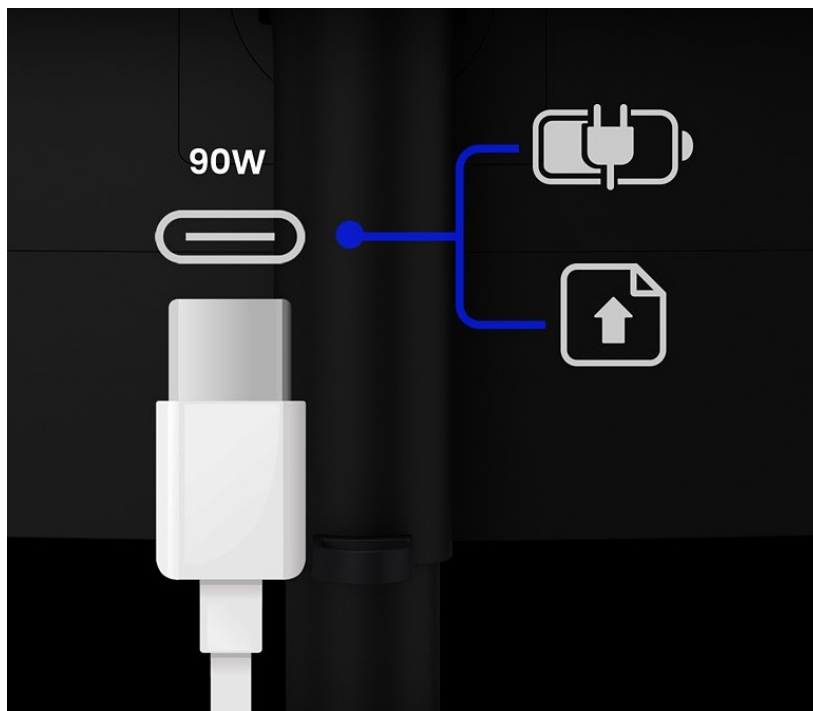

Barevné režimy pro všechny kreativce

Monitor BenQ DesignVue PD2706U podporuje **rozmanité režimy pro tvůrce a návrháře**, ať už pracují s jakýmkoli typem média:

- DualView - zobrazení obsahu ve dvou režimech vedle sebe
- CAD/CAM režim - lepší kontrast linií a tvarů při práci s technickými návrhy
- režim animace - lepší jas v tmavých scénách bez přexponování dalších míst záběru
- Dark Room režim - optimalizovaný jas a kontrast pro práci v tmavém prostředí
- režim ePaper - pro pohodlné čtení dokumentů, digitálních knih a dalších dokumentů

BenQ DesignVue PD2706U

Monitor s úhlopříčkou **27"** a rozlišením **3840 × 2160** bodů nabízí pokrytí 99% sRGB barevné palety a certifikaci VESA DisplayHDR 400. Disponuje kontrastním poměrem **1200 : 1**, dobou odezvy **5 ms** a jasem **350 cd/m²**. Pohodlné sledování zajišťují široké pozorovací úhly **178° horizontálně i vertikálně**. Předností je také možnost nastavení optimální orientace monitoru díky funkci **Pivot** a integrovaný **USB hub**. K dispozici jsou také dva porty **USB-C**, z nichž jeden kromě vysokorychlostního přenosu videa a dat umožňuje napájení připojených zařízení až do 90 W. Ozvučení zajišťují **stereo reproduktory** s celkovým výkonem **5 W**. Integrovaný **KVM přepínač** umožňuje ovládat dvě zařízení připojená k monitoru prostřednictvím jediné klávesnice a myši.

Součástí balení jsou kabely DisplayPort, HDMI, USB a USB-C a dálkový ovladač **Hotkey Puck G2**, který slouží k rychlému **přepínání** nastavitelných **módů obrazu** bez nutnosti vstupu do menu. Kromě několika funkčních tlačítek obsahuje tento ovladač také otočné kolečko, které umožňuje rychlou úpravu jasu, kontrastu nebo hlasitosti.