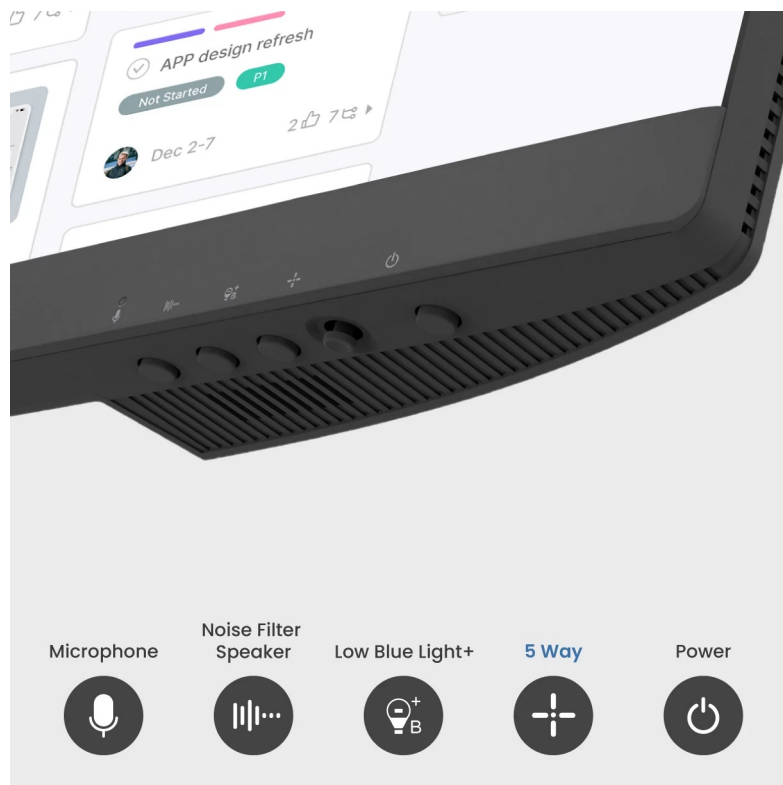

Popis

Firemní monitor BenQ BL2790QT s ochranou očí

Monitor BenQ BL2790QT ke každému pracovnímu PC systému, který podpoří vaši produktivitu a nasazení. Na **displeji s úhlopříčkou 27"** vám zprostředkuje obraz v ostrém **2K QHD rozlišení** a přesné podání barev díky **99% pokrytí sRGB barevné palety**. Monitor poskytuje všestrannou konektivitu pro rozmanité pracovní postupy a efektivní činnost s periferními zařízeními.

Díky **USB-C** je zajištěn přenos dat i napájení notebooku jediným kabelem. Samozřejmostí je také připojení a napájení telefonu, nechybí ani rozhraní **HDMI**, **DisplayPort** nebo **USB 3.0**. Jednoduše vytvoříte také pracovní centrum s více monitory díky **technologii Daisy Chain**. Nejrůznější režimy se přizpůsobí vašemu způsobu práce, ať už využíváte **MacBook**, nebo věnujete se **kódování** a potřebujete snadnou čitelnost a tmavý režim.

BenQ BL2790QT

Monitor s úhlopříčkou **27"** a rozlišením **2560 × 1440** bodů nabízí 99% pokrytí sRGB barevné palety/škály. Disponuje kontrastním poměrem **1000 : 1**, dobou odezvy **5 ms** a jasnem **350 cd/m²**. Pohodlné sledování zajišťují široké pozorovací úhly **178° horizontálně i vertikálně**. Předností je také možnost nastavení optimální orientace monitoru díky funkci **Pivot**, integrovaný **USB hub** a vestavěné **stereo reproduktory** s celkovým výkonem 4 W. K dispozici jsou také dva porty **USB-C**, z nichž jeden kromě vysokorychlostního přenosu videa a dat umožňuje napájení připojených zařízení až do 65 W. Díky technologii **Daisy Chain** lze jednoduše propojit více monitorů a připojit je k počítači jediným kabelem.

Součástí balení je HDMI a USB-C kabel.

ZÁKLADNÍ SPECIFIKACE

Typ panelu: IPS

Úhlopříčka: 27"

Poměr stran: 16 : 9

Rozlišení: 2560 × 1440 px

Kontrastní poměr: 1000 : 1

Doba odezvy: 5 ms