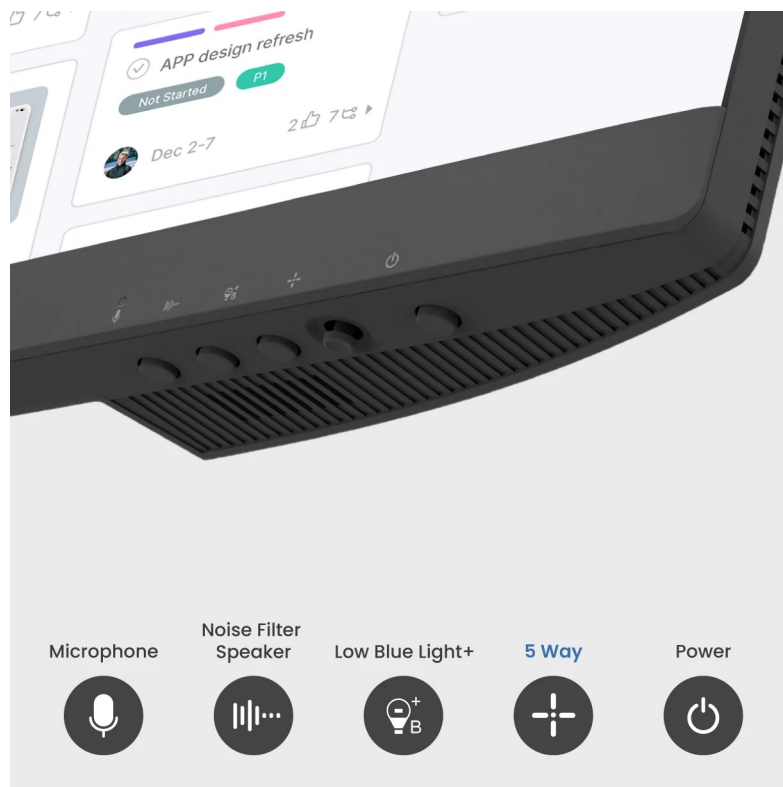

Popis

Firemní monitor BenQ BL3290QT s ochranou očí

Monitor BenQ BL3290QT ke každému pracovnímu PC systému, který podpoří vaši produktivitu a nasazení. Na **displeji s úhlopříčkou 31,5"** vám zprostředkuje obraz v ostrém **QHD rozlišení** a přesné podání barev díky **99% pokrytí sRGB barevné palety**. Monitor poskytuje všestrannou konektivitu pro rozmanité pracovní postupy a efektivní činnost s periferními zařízeními.

Díky **USB-C** je zajištěn přenos dat i napájení notebooku jediným kabelem. Samozřejmostí je také připojení a napájení telefonu, nechybí ani rozhraní **HDMI**, **DisplayPort** nebo **USB 3.0**. Jednoduše vytvoříte také pracovní centrum s více monitory díky **technologii Daisy Chain**. Nejrůznější režimy se přizpůsobí vašemu způsobu práce, ať už využíváte **MacBook**, nebo věnujete se **kódování** a potřebujete snadnou čitelnost a tmavý režim.

BenQ BL3290QT

Monitor s úhlopříčkou **31,5"** a Quad HD rozlišením **2560 × 1440** bodů nabízí 99% pokrytí sRGB barevné palety. Disponuje kontrastním poměrem **1000 : 1**, dobou odezvy **5 ms** a jasnem **350 cd/m²**. Použitá technologie **IPS** zajistí pozorovací úhly **178°** horizontálně i vertikálně. Předností je také možnost nastavení optimální orientace monitoru díky funkci **Pivot**. Monitor disponuje integrovaným **mikrofonem** s funkcí potlačení hluku a **stereo reproduktory** o celkovém výkonu **4 W**. K dispozici jsou také **3 porty USB 3.0** a dva porty **USB-C**, z nichž jeden kromě vysokorychlostního přenosu videa a dat umožňuje **napájení připojených zařízení až do 65 W**. Díky technologii **Daisy Chain** lze jednoduše propojit více monitorů a připojit je k počítači jediným kabelem.

Kontrastní poměr: 1000 : 1

Doba odezvy: 5 ms

Rozhraní: 1× HDMI, 1× DisplayPort vstup, 1× DisplayPort výstup, 2× USB-C, 3× USB 3.2 Gen1 (USB 3.0), 1× sluchátkový výstup

Barva: černá