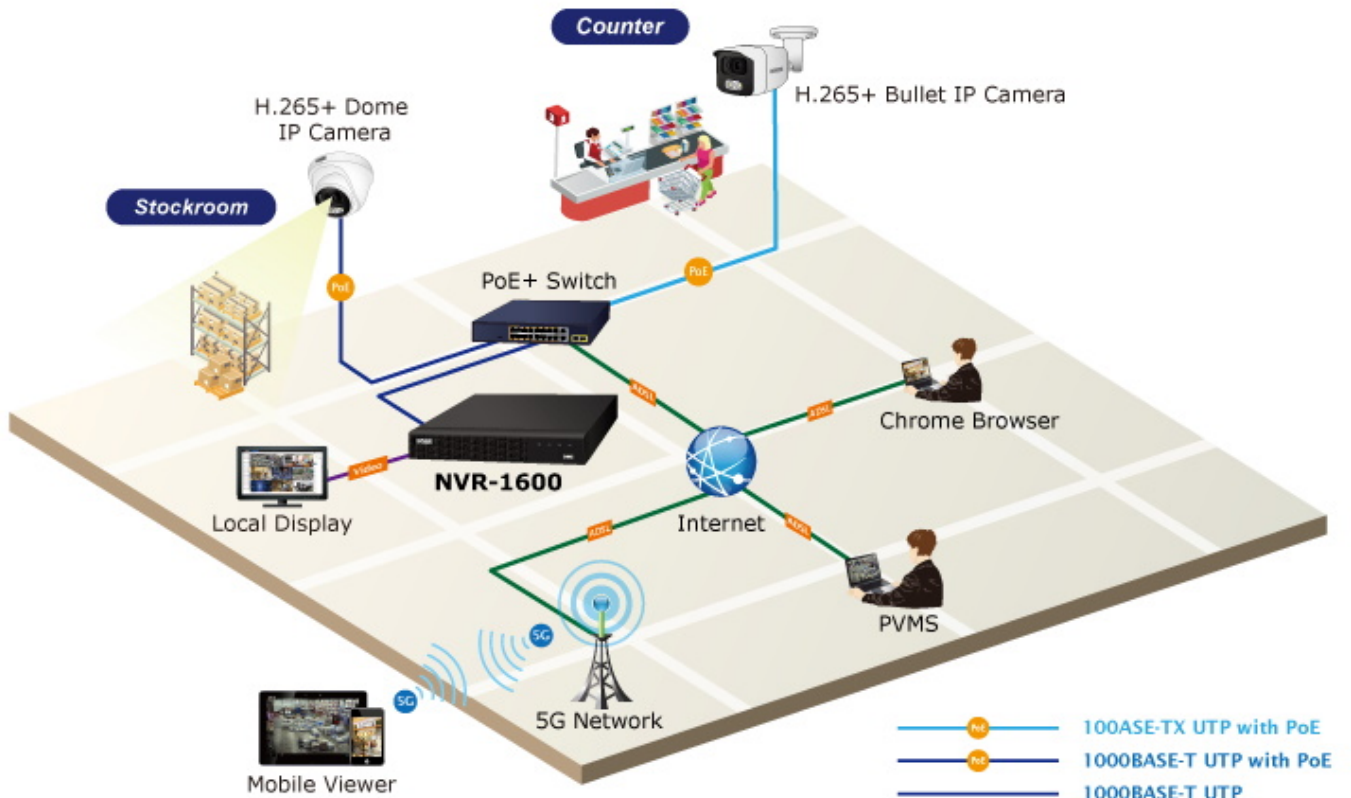

K zařízení je dodáván software PVMS (PLANET Video Manage System) pro správu videozáznamů. Je speciálně navržený pro PLANET IP kamery & NVR zařízení. Pro vzdálený přístup ke kamerám lze využít mobilní aplikaci BitVision.

## Dual Local Displays

---

## Real-time, Remote Monitoring

-  100ASE-TX UTP with PoE
-  100BASE-T UTP with PoE
-  100BASE-T UTP
-  ADSL 2/2+
-  Video Line