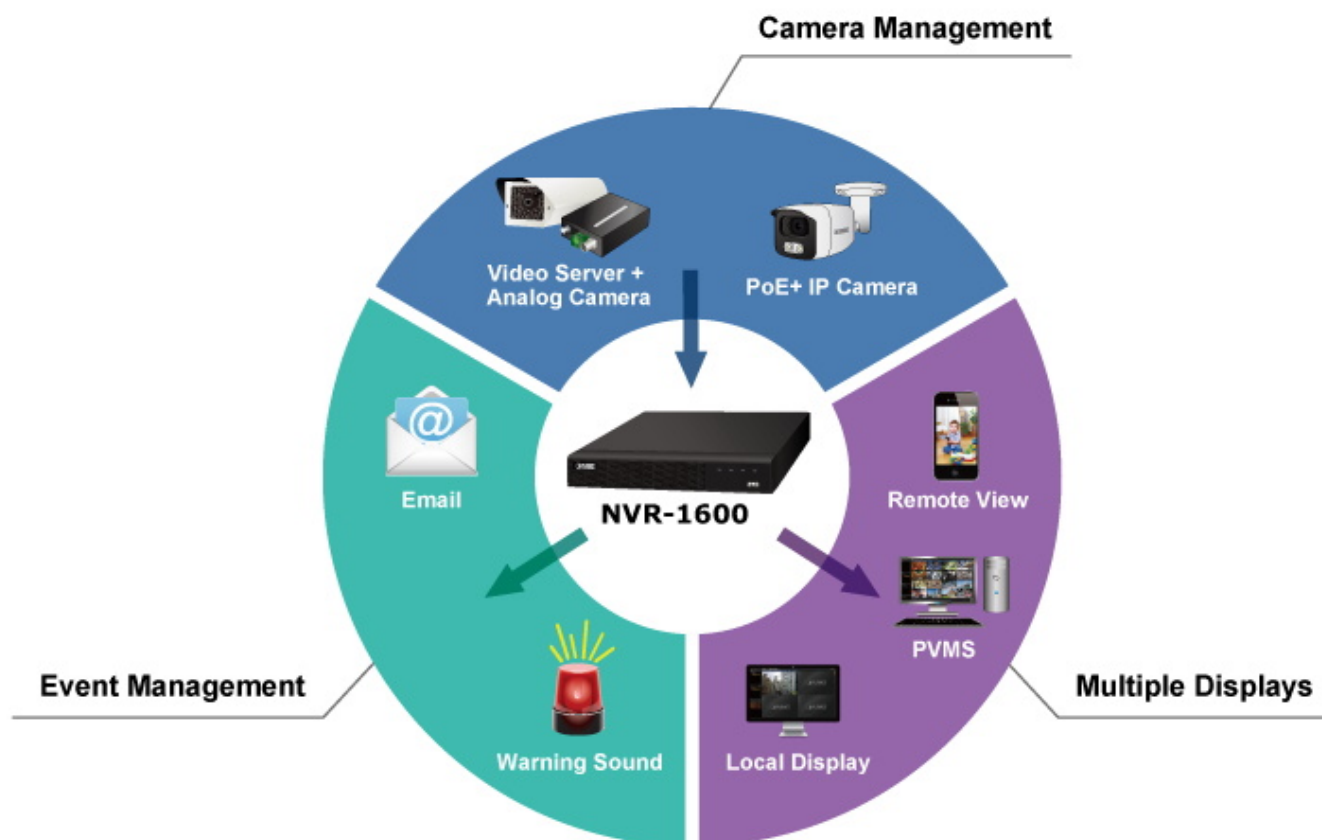

Smart Event Detection PLANET DDNS Cloud H265+ Dual Monitor Display 4K Ultra HD

Intelligent Alarm & Recording

- Line Crossing
- Intrusion Detection
- Loitering Detection
- People Gathering Detection

Bandwidth Savings

H.265+ H.264+ H.264

Control Management System Up to **256** Channels

ZÁKLADNÍ SPECIFIKACE

Počet kanálů: 16

Podporovaná rozlišení: 8 Mpx (4K), 5 Mpx, 4 Mpx, 3 Mpx, 1080p, 960p, 720p, D1

Záznamová kapacita (PAL/NTSC): 10x 4K při 25/30 fps, 16x 5 Mpx při 25/30 fps

Porty: 1x HDMI 4K výstup, 1x VGA Full HD výstup, 2x USB 2.0, 1x RJ-45 (10/100/1000 Mbps), 1x audio vstup (RCA), 1x audio výstup (RCA)

HDD: 1x SATA 3,5" (max. 8 TB)

Podpora PoE: ne

Napájení: externí adaptér DC 12 V (2 A)

Rozměry: 260 x 230 x 43 mm

Hmotnost: 0,84 kg (bez disku)