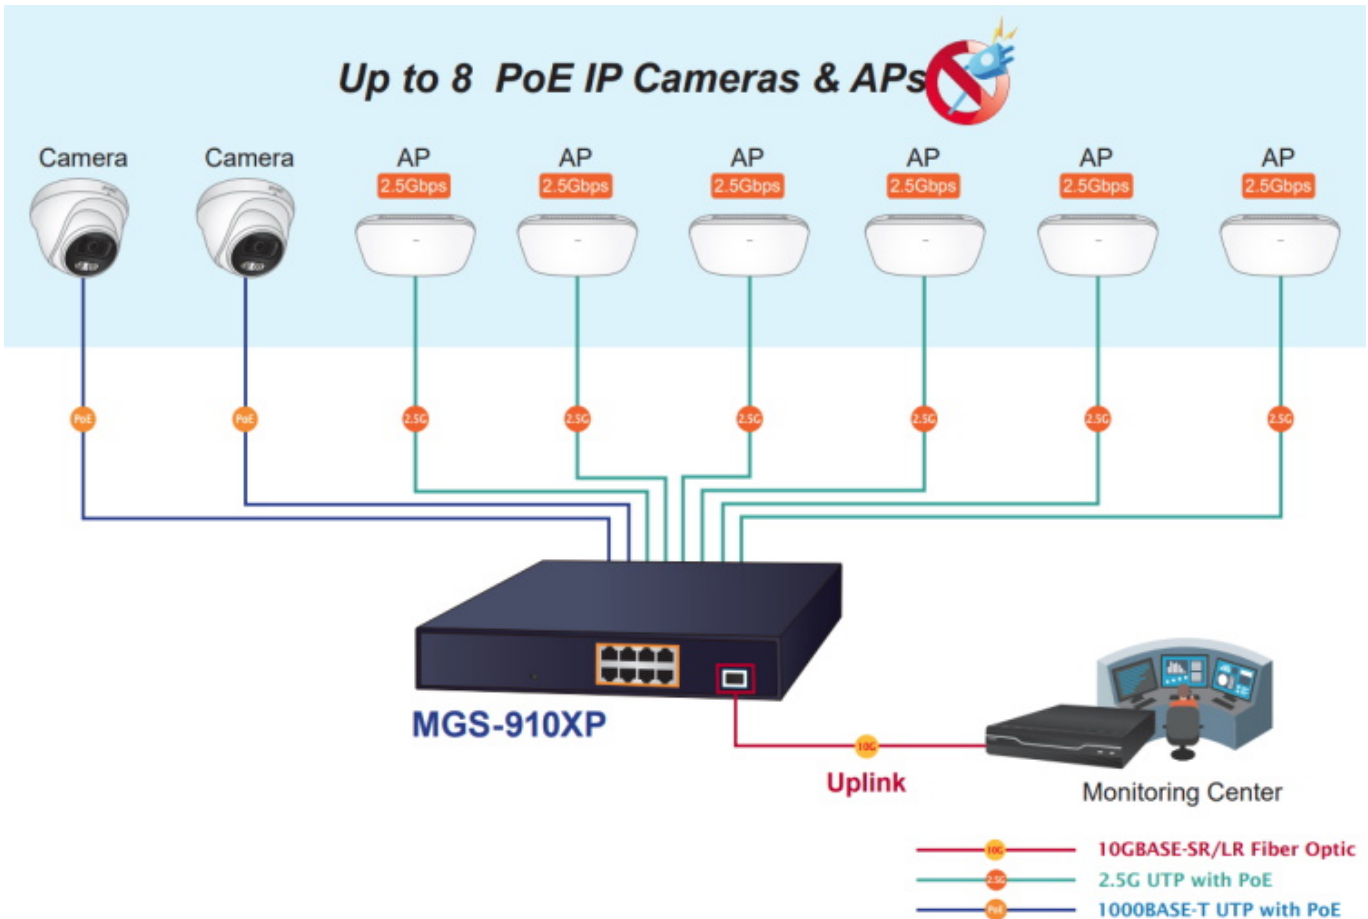

### PLANET MGS-910XP

**Nespravovatelný multigigabitový PoE+ přepínač**, 8x 10/100/1000/2500 Base-T RJ-45 s injektory **802.3af/at**, 1x 10G Base-X SFP+, napájecí výkon až **120 W**.

LED indikace využití PoE portů, **DIP switch** pro přepnutí **Standard/VLAN** módu, mechanismy pro úsporu příkonu podle IEEE 802.3az.

Zařízení je svým provedením vhodné jak pro instalaci do domácích nebo kancelářských prostorů, tak pro aplikace v lokálních rozvaděčích.

Výstupní výkon PoE portů je regulován v závislosti na příkonu napájených zařízení mechanismy EEE (Energy-Efficient Ethernet) podle IEEE 802.3az.

## Standard Mode (default)

## Up to 8 PoE IP Cameras & APs

-  10GBASE-SR/LR Fiber Optic
-  2.5G UTP with PoE
-  1000BASE-T UTP with PoE