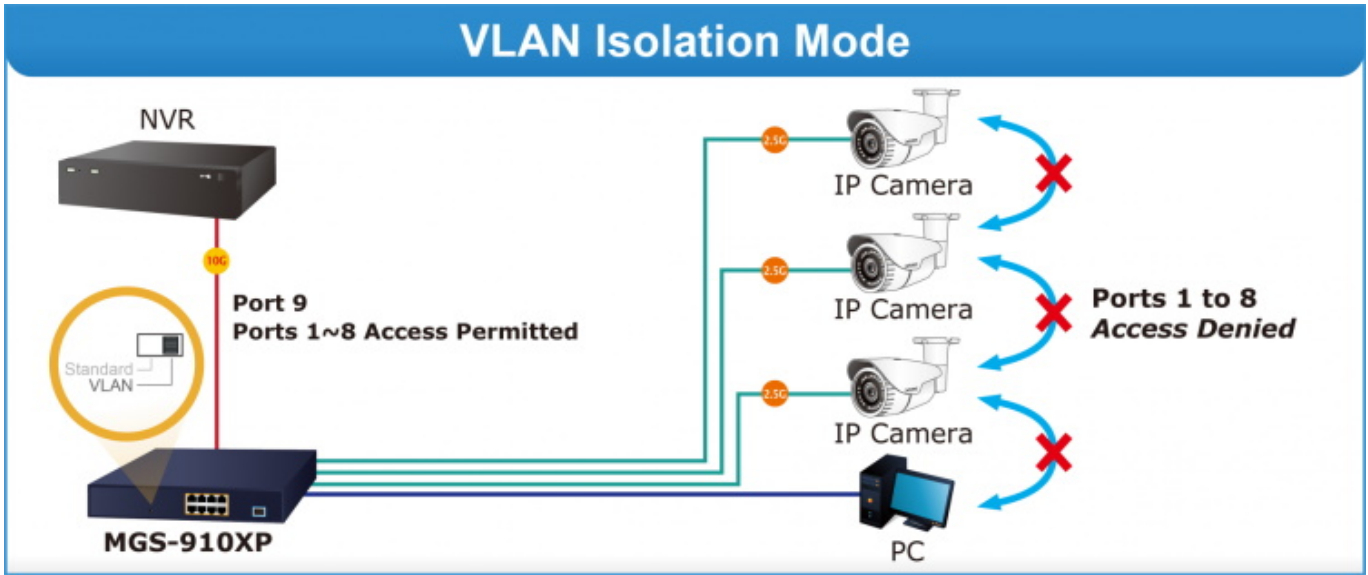

VLAN Isolation Mode

- 10GBASE-SR/LR Fiber Optic
- 2.5G UTP with PoE
- 1000BASE-T UTP