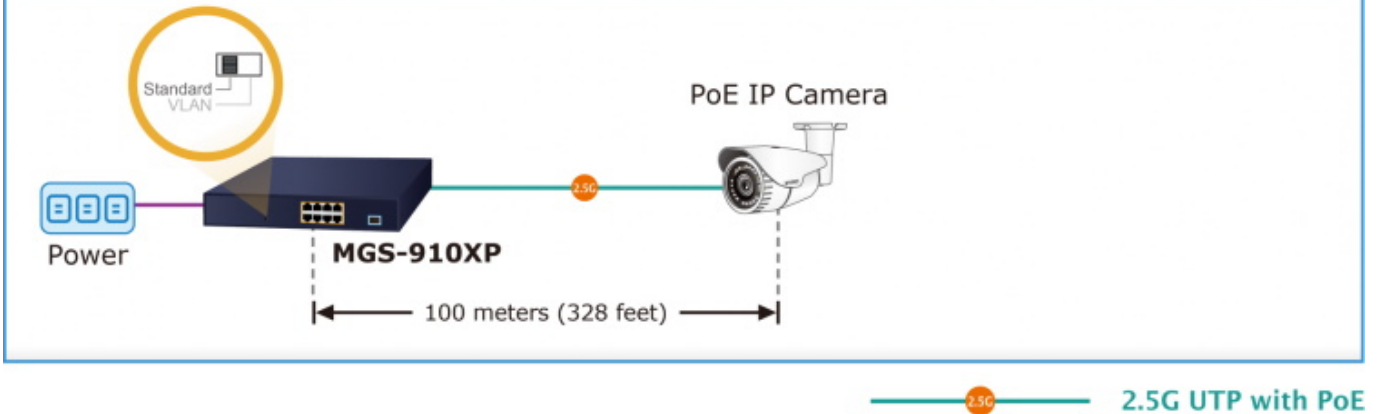

Standard Mode (default)