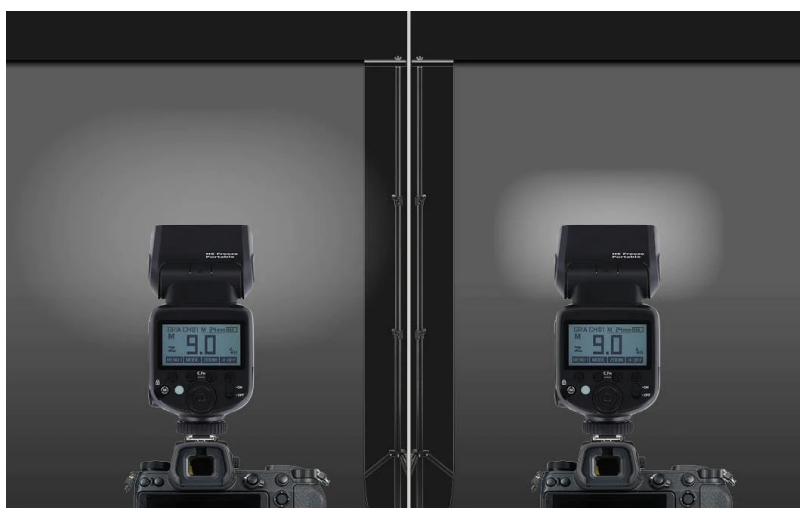

#### **Pokročilé osvětlení pro Sony s bleskem Rollei HS Freeze**

**Rollei externí blesk HS Freeze Portable pro zrcadlovky Sony** představuje nedílnou součást vašeho foto vybavení. Je určen pro všechny, kteří při svých aktivitách vyžadují flexibilitu a plnou kontrolu nad osvětlením. Je **kompatibilní se zařízeními Sony** a podporuje více rozhraní této konkrétní značky. **Přenosný externí blesk Rollei HS Freeze** je vybaven obdélníkovou **žárovkou s maximálním výkonem 80 W**. Vyznačuje se přesným ovládním osvětlení a díky výkonu blesku se uplatní i ve velmi náročných situacích.

## Režimy pro efektivní fotografování

**Externí blesk HS Freeze Portable značky Rollei** podporuje řadu režimů. Pomocí **režimu TTL** automaticky upraví expozici podle okolního prostředí, samozřejmostí je také manuální režim, abyste si vše připravili podle svých představ. **Režim Freeze** pak slouží k zachycení rychlých pohybů v působivém „zmrazení“ a k tvorbě úchvatných snímků. Nechybí ani potřebná **synchronizace HSS**, aby došlo k dokonalému sladění s objektem. **Baterie s kapacitou 2500 mAh** při plném nabití umožní až 500 záblesků, díky čemuž se na tento blesk můžete spolehnout po celý den.

Konstrukce bleskové hlavy zajišťuje flexibilitu a velkou míru svobody nastavení. Podporuje **otočení o 360° a 90° úhel sklonu**. Úhel osvětlení tak jednoduše přizpůsobíte tak, jak potřebujete. Kromě hlavního blesku je model **Rollei HS Freeze Portable** vybaven **integrováným světlem s výkonem 3 W**, které je nastavitelné ve 3 krocích. To vám umožní například upravit stíny za zhoršených světelných podmínek a vytvořit dokonale vypadající obraz. Samozřejmostí je také **automatický nebo manuální zoom** nastavitelný v 6 krocích.