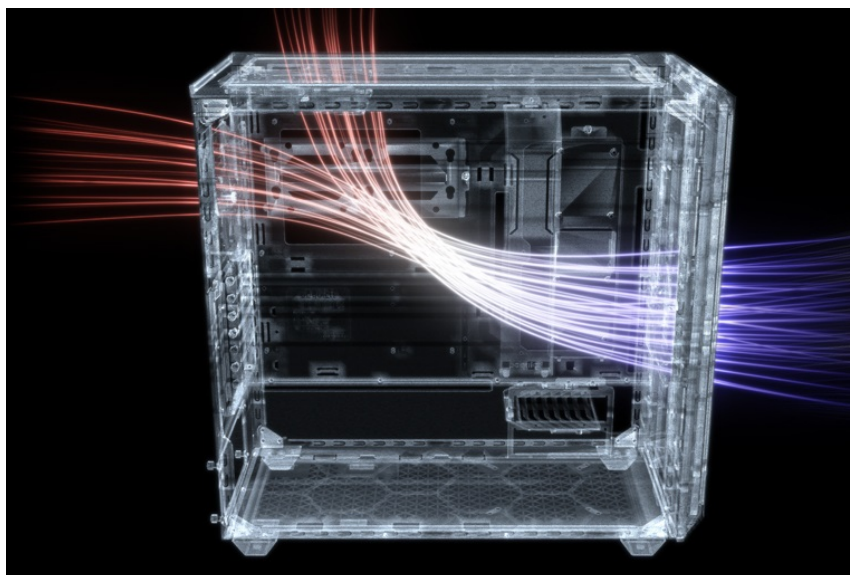

Popis

Be quiet! SHADOW BASE 800 - moderní PC s dávkou organizace

PC skříň **Be quiet! SHADOW BASE 800** přináší komfortní prostor pro uložení komponent a optimalizované proudění vzduchu. Díky **síťovanému provedení předního panelu** a **trojici ventilátorů Pure Wings** o velikosti 140 mm je zajištěn vysoký průtok vzduchu a tím také maximální výkon celé sestavy. Ventilátory jsou navíc navrženy pro **tichý provoz**, takže i při maximální rychlosti dosahují pouze 21,9 dB(A). Při stavbě moderního počítače na velikosti záleží. PC skříň **Be quiet! SHADOW BASE 800 v provedení Middle Tower** nabízí komfortní prostor, se kterým projevíte svoji kreativitu při skládání a nemusíte se výrazně omezovat.

Vnitřní prostor pojme velké grafické karty, E-ATX základní desky nebo až 420mm dlouhý výměník vodního chlazení na přední a vrchní straně. Samozřejmostí je také perfektní uspořádání kabelů. Chytře integrovaná lišta vám umožní vést kabely přehledně a bez vnitřního chaosu. Na pohled přes **průhlednou bočnici** tak sestava vypadá čistě a profesionálně. Samozřejmostí je přítomnost nejdůležitějších konektorů nebo **prachového filtru** na horním panelu.

Be quiet! SHADOW BASE 800

Skříň v provedení Middle Tower s průhlednou bočnicí nabízí **dvě 3,5"** pozice pro pevné disky a **čtyři 2,5"** pozice pro SSD disky. Na horním panelu naleznete dva porty **USB 3.0**, jeden port **USB-C** a dále také konektory pro sluchátka a mikrofon. Skříň je osazena **třemi ventilátory o velikosti 140 mm**, a to v přední, vrchní a zadní části, přesně tak, aby zaručily nejlepší průchod vzduchu. Ve skříni je dostatek prostoru pro chladič CPU do výšky až 180 mm a grafickou kartu o délce až 430 mm. Důmyslné řešení umožňuje pohodlné umístění **až 420 mm dlouhého výměníku** vodního chlazení na přední a vrchní straně. Potěší taktéž integrovaná lišta pro lepší organizaci kabelů a dvojice prachových filtrů. Skříň je dodávána **bez zdroje**.