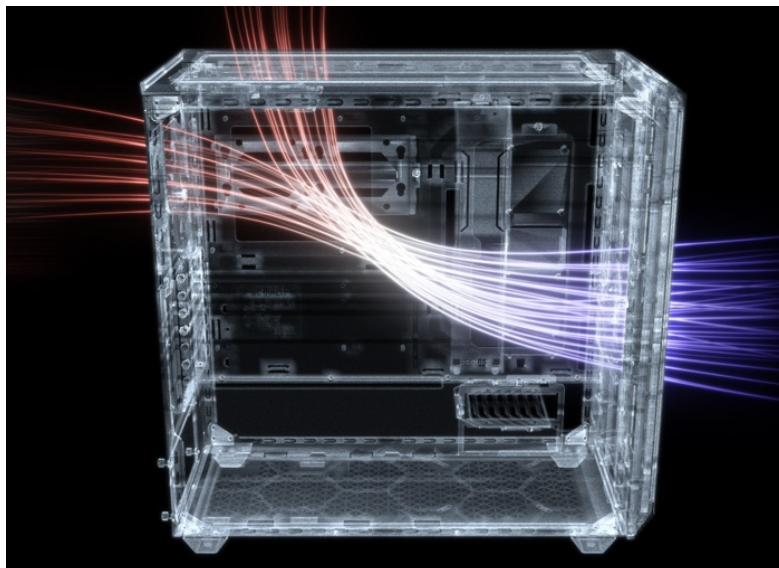

Popis

Be quiet! SHADOW BASE 800DX - moderní PC systém, který má styl

PC skříň Be quiet! SHADOW BASE 800DX v provedení Middle Tower se vyznačuje optimalizovaným prouděním vzduchu a **ARGB LED diodami** pro stylové osvětlení. Přináší dostatek prostoru i pro objemné komponenty v podobě grafických karet, výměníků nebo základních desek a potěší také **tichým chodem**. Užijte si maximální výkon. Model **SHADOW BASE 800DX** ocení především fanoušci vodního chlazení a ideálního proudění vzduchu. Díky konstrukci předního a horního krytu je zajištěna **mimořádná prodyšnost celého systému**. Samozřejmostí je přítomnost **prachového filtru**, který lze snadnou vyjmout a očistit.

Be quiet! SHADOW BASE 800DX

Skříň v provedení Middle Tower s průhlednou bočnicí a předním **ARGB podsvícením** nabízí **dvě 3,5"** pozice pro pevné disky a **čtyři 2,5"** pozice pro SSD disky. Na horním panelu naleznete dva porty **USB 3.0**, jeden port **USB-C** a dále také konektory pro sluchátka a mikrofon. Skříň je osazena **třemi ventilátory o velikosti 140 mm**, a to v přední, vrchní a zadní části, přesně tak, aby zaručily nejlepší průchod vzduchu. Ve skříni je dostatek prostoru pro chladič CPU do výšky až 180 mm a grafickou kartu o délce až 430 mm. Důmyslné řešení umožňuje pohodlné umístění **až 420 mm dlouhého výměníku** vodního chlazení na přední a vrchní straně. Potěší taktéž integrovaná lišta pro lepší organizaci kabelů a dvojice prachových filtrů. Skříň je dodávána **bez zdroje**.