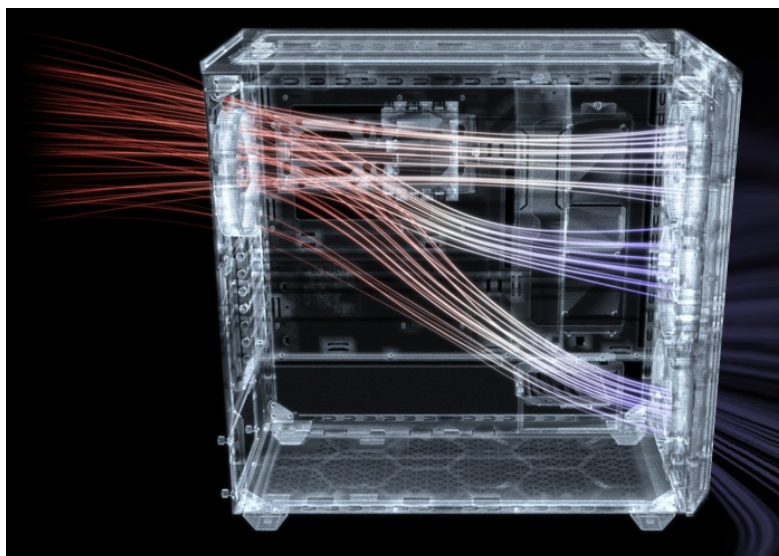

Záruka:

36 měs.

Stav:

Nové zboží

Popis

Be quiet! SHADOW BASE 800FX - PC skříň s podsvícenými ventilátory

PC skříň Be quiet! SHADOW BASE 800FX v provedení Middle Tower se vyznačuje optimalizovaným prouděním vzduchu a **ARGB osvětlením** pro stylový vzhled. Přináší dostatek prostoru i pro objemné komponenty v podobě grafických karet, výměníků nebo základních desek. **Ventilátory Light Wings** disponují ARGB osvětlením a tvoří působivou světelnou kombinaci. Kromě toho tyto ventilátory zajišťují **vysoký průtok vzduchu a chladicí výkon**.

Designové lopatky snižují turbulence a tím také celkovou hladinu hluku. Vnější konstrukce skříně podporuje mimořádnou **prodyšnost** a podpoří maximální výkon i těch nejnáročnějších konfigurací. Pro ještě lepší performanci nabízí skříně Be quiet! SHADOW BASE 800FX **prachový filtr**, který lze snadno vyjmout a vyčistit. Díky **velkorysému prostoru** vám umožní poskládat opravdu špičkovou konfiguraci. **Prakticky umístěné lišty pro vedení kabelů** zajistí přehledné uspořádání uvnitř skříně. Samozřejmostí je přítomnost nejdůležitějších konektorů na horním panelu.

Be quiet! SHADOW BASE 800FX

Skříně v provedení Middle Tower s průhlednou bočnicí a předním **ARGB podsvícením** nabízí **dvě 3,5"** pozice pro pevné disky a **čtyři 2,5"** pozice pro SSD disky. Na horním panelu naleznete dva porty **USB 3.0**, jeden port **USB-C** a dále také konektory pro sluchátka a mikrofon. Skříně je osazena **čtyřmi ARGB ventilátory o velikosti 140 mm**, a to v přední a zadní části, přesně tak, aby zaručily nejlepší průchod vzduchu. Ve skříně je dostatek prostoru pro chladič CPU do výšky až 180 mm a grafickou kartu o délce až 430 mm. Důmyslné řešení umožňuje pohodlné umístění **až 420 mm dlouhého výměníku** vodního chlazení na přední a vrchní straně. Potěší taktéž lišta pro lepší organizaci kabelů, dvojice prachových filtrů či integrovaný PWM/ARGB rozbočovač. Skříně je dodávána **bez zdroje**.