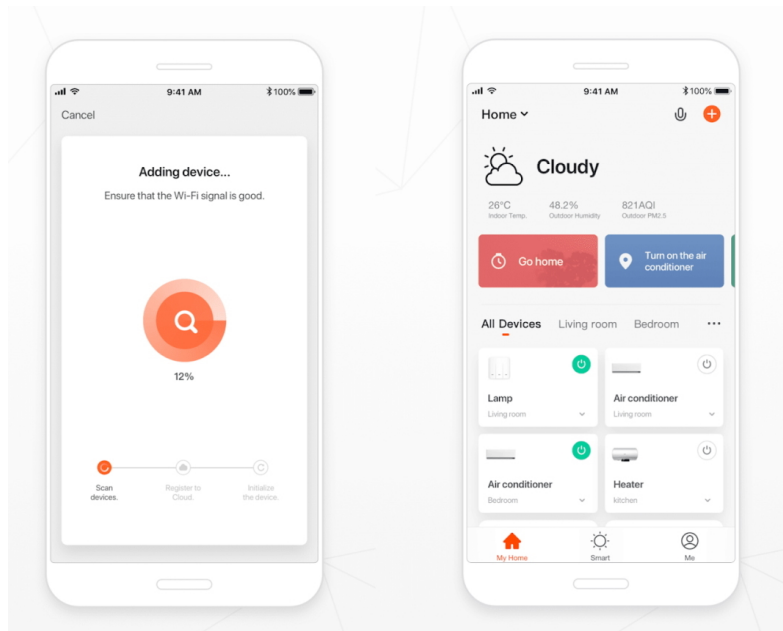

IMMAX NEO SMART ZAVLAŽOVACÍ VENTIL + ČIDLO PŮDNÍ VLHKOSTI

Cena celkem:	2 633 Kč (bez DPH: 2 176 Kč)
Běžná cena:	2 897 Kč
Ušetříte:	263 Kč
Kód zboží:	DAZIMM1040
Part No.:	07525L
Záruka:	24 měs.
Stav:	Nové zboží

Popis

IMMAX NEO SMART zavlažovací ventil + čidlo půdní vlhkosti a teploty

Ventil se solárním panelem pro vytvoření **chytrého zavlažovacího systému**. Prostřednictvím aplikace pro chytré telefony lze nastavovat zavlažovací cykly, rozsah průtoku a sledovat stav otevření ventilu. Napájení je řešeno **dvěma AA bateriemi** (nejsou součástí balení), které jsou dobíjeny pomocí vestavěného **solárního panelu**. Zařízení komunikuje na protokolu **ZigBee 3.0**. Bezplatná aplikace **IMMAX NEO PRO** je kompatibilní se systémy **TUYA**, Lidl a podporuje hlasové ovládání pomocí Google Assistant, Amazon Alexa a Apple Siri. Součástí balení je také **bezdrátové čidlo**, které v reálném čase monitoruje teplotu a vlhkost půdy.

Upozornění: Zařízení vyžaduje propojení s chytrou bránou IMMAX NEO BRIDGE PRO Smart Zigbee 3.0 v2 (prodává se samostatně) či jiným TUYA hubem na standardu ZigBee 3.0.

tuya

ZÁKLADNÍ SPECIFIKACE

Rozhraní: ZigBee 3.0