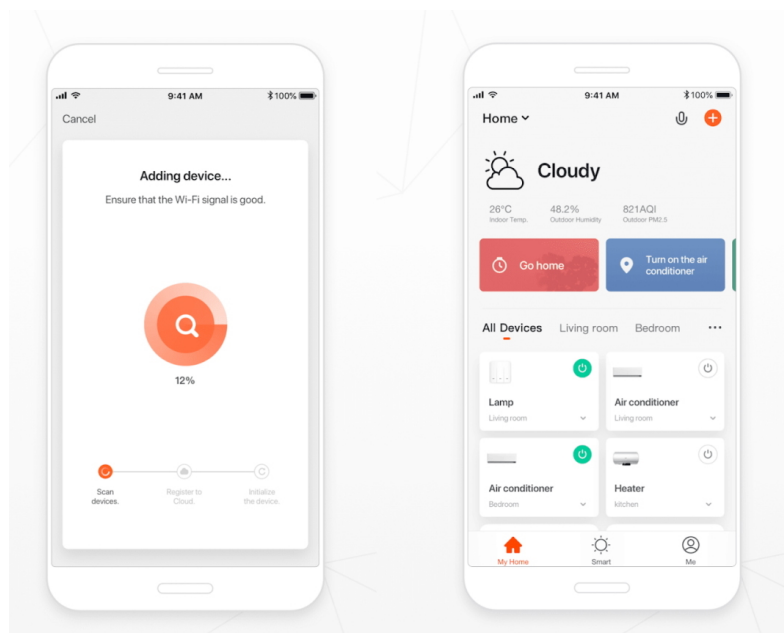

Záruka:

24 měs.

Stav:

Nové zboží

Popis

IMMAX NEO LITE Smart venkovní zásuvka typ E

Chytrá **venkovní Wi-Fi** zásuvka je navržena k **ovládání elektrických spotřebičů** odkudkoliv přes internet. Můžete tak automatizovat zapínání spotřebičů či sledovat **spotřebu energie**. Zásuvku lze kontrolovat, monitorovat a ovládat na dálku skrze bezplatnou aplikaci **IMMAX NEO PRO**, která je kompatibilní se systémy **TUYA**, SmartThings, Lidl a podporuje hlasové ovládání pomocí Google Assistant, Amazon Alexa a Apple Siri.