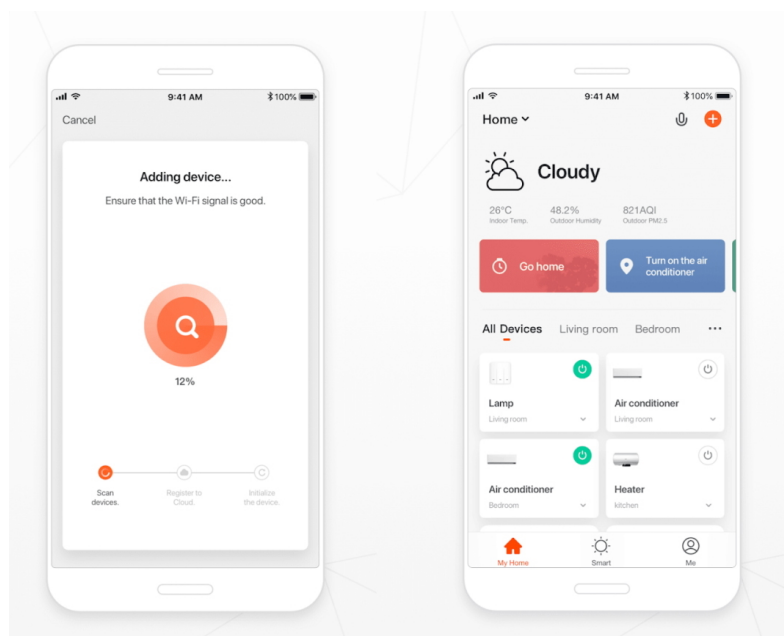

Popis

IMMAX NEO CANTO - stylové Smart osvětlení do domácnosti

Stropní LED svítidlo IMMAX NEO CANTO ve stylovém a nadčasovém designu, které je vhodné do hal, předsíní nebo dalších místností, kam je vhodné podlouhlé světlo. LED osvětlení přináší **až o 80 % vyšší úsporu oproti standardním zdrojům**. Samozřejmostí je podpora ovládnání pomocí **mobilní aplikace NEO PRO**, která vám umožní komfortní vzdálenou kontrolu světel, případně dalších zařízení, pokud stavíte komplexní chytrou domácnost.

Smart funkce zahrnují například prvky automatizace, pravidelné procesy nebo třeba hlasové zkratky. Osvětlení lze nastavit v **rozmezí barevné teploty 3000-6000 K**. Různé odstíny bílé barvy vytvoří ve vaší domácnosti požadovanou atmosféru v denních i nočních hodinách.

3 COLOR TEMPERATURE

IMMAX NEO CANTO 34 W

LED stropní svítidlo pro chytrou domácnost v moderním minimalistickém designu, vhodné do dlouhých chodeb, koupelen či kanceláří. Svítidlo lze propojit s chytrou bránou **IMMAX NEO** a ovládat celou síť domácích světelných zdrojů skrze dálkový ovladač či aplikaci v mobilním telefonu. I na dálku tak můžete kdykoliv měnit odstíny bílé barvy, intenzitu osvětlení v místnosti nebo světlo zcela zhasnout. Komunikuje na bezdrátovém protokolu **Zigbee 3.0** a je plně kompatibilní se systémy Philips HUE, TUYA, Tahoma, Lidl, Ikea a **podporuje hlasové asistenty** Amazon Alexa, Google Assistant a Apple Siri. Dálkový ovladač je součástí balení.