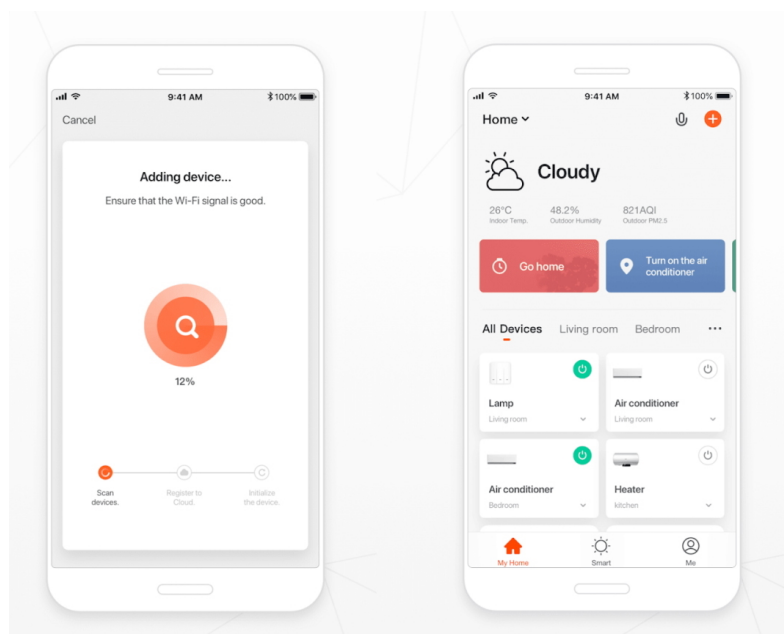

Popis

IMMAX NEO CANTO - stylové Smart osvětlení do domácnosti

Stropní LED svítidlo IMMAX NEO CANTO ve stylovém a nadčasovém designu, které je vhodné do hal, předsíní nebo dalších místností, kam je vhodné podlouhlé světlo. LED osvětlení přináší **až o 80 % vyšší úsporu oproti standardním zdrojům**. Samozřejmostí je podpora ovládnání pomocí **mobilní aplikace NEO PRO**, která vám umožní komfortní vzdálenou kontrolu světel, případně dalších zařízení, pokud stavíte komplexní chytrou domácnost.

Smart funkce zahrnují například prvky automatizace, pravidelné procesy nebo třeba hlasové zkratky. Osvětlení lze nastavit v **rozmezí barevné teploty 3000-6000 K**. Různé odstíny bílé barvy vytvoří ve vaší domácnosti požadovanou atmosféru v denních i nočních hodinách.

3 COLOR TEMPERATURE

IMMAX NEO CANTO 50 W

LED stropní svítidlo pro chytrou domácnost v moderním minimalistickém designu, vhodné do dlouhých chodeb, koupelen či kanceláří. Svítidlo lze propojit s chytrou bránou **IMMAX NEO** a ovládat celou síť domácích světelných zdrojů skrze dálkový ovladač či aplikaci v mobilním telefonu. I na dálku tak můžete kdykoliv měnit odstíny bílé barvy, intenzitu osvětlení v místnosti nebo světlo zcela zhasnout. Komunikuje na bezdrátovém protokolu **Zigbee 3.0** a je plně kompatibilní se systémy Philips HUE, TUYA, Tahoma, Lidl, Ikea a **podporuje hlasové asistenty** Amazon Alexa, Google Assistant a Apple Siri. Dálkový ovladač je součástí balení.