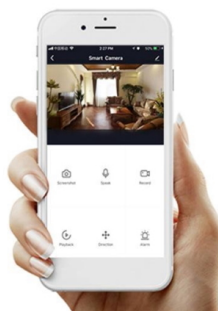

Popis

IMMAX NEO CANTO - stylové Smart osvětlení do domácnosti

Stropní LED svítidlo IMMAX NEO CANTO ve stylovém a nadčasovém designu, které je vhodné do hal, předsíní nebo dalších místností, kam je vhodné podlouhlé světlo. LED osvětlení přináší **až o 80 % vyšší úsporu oproti standardním zdrojům**. Samozřejmostí je podpora ovládnání pomocí **mobilní aplikace NEO PRO**, která vám umožní komfortní vzdálenou kontrolu světel, případně dalších zařízení, pokud stavíte komplexní chytrou domácnost.

Smart funkce zahrnují například prvky automatizace, pravidelné procesy nebo třeba hlasové zkratky. Osvětlení lze nastavit v **rozmezí barevné teploty 3000-6000 K**. Různé odstíny bílé barvy vytvoří ve vaší domácnosti požadovanou atmosféru v denních i nočních hodinách.

3 COLOR TEMPERATURE

IMMAX NEO CANTO 50 W

LED stropní svítidlo pro chytrou domácnost v moderním minimalistickém designu, vhodné do dlouhých chodeb, koupelen či kanceláří. Svítidlo lze propojit s chytrou bránou **IMMAX NEO** a ovládat celou síť domácích světelných zdrojů skrze dálkový ovladač či aplikaci v mobilním telefonu. I na dálku tak můžete kdykoliv měnit odstíny bílé barvy, intenzitu osvětlení v místnosti nebo světlo zcela zhasnout. Komunikuje na bezdrátovém protokolu **Zigbee 3.0** a je plně kompatibilní se systémy Philips HUE, TUYA, Tahoma, Lidl, Ikea a **podporuje hlasové asistenty** Amazon Alexa, Google Assistant a Apple Siri. Dálkový ovladač je součástí balení.