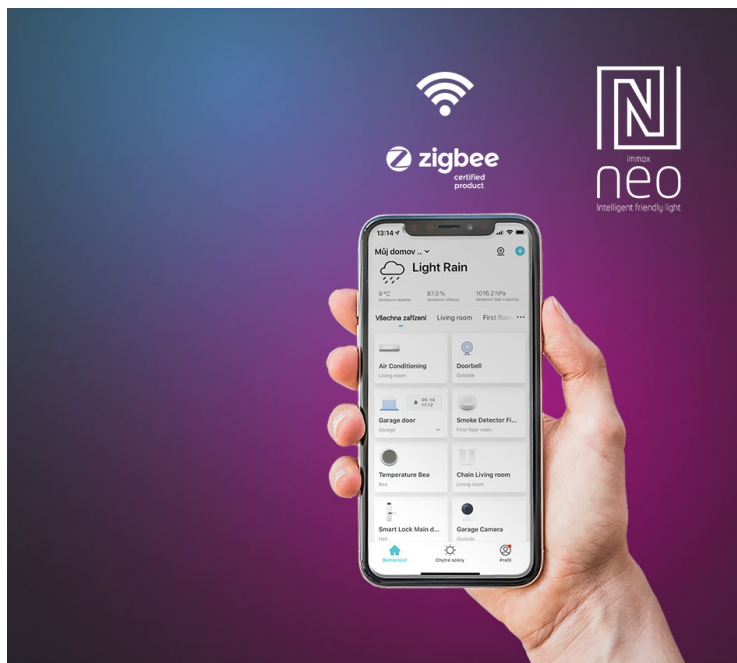

## IMMAX NEO LITE FRESH ČERNÉ

Cena celkem:	<b>5 638 Kč</b> <b>(bez DPH: 4 659 Kč)</b>
Běžná cena:	<b>6 202 Kč</b>
Ušetříte:	<b>564 Kč</b>
Kód zboží:	OSVIMM1274
Part No.:	07135-B
Záruka:	36 měs.
Stav:	Nové zboží

Pomocí **dálkového ovládání**, které je součástí balení, je nastavení rychlé a jednoduché. Další funkce nebo možnost vzdáleného ovládání získáte po propojení s **mobilní aplikací Immax NEO PRO**. Svítidlo **IMMAX NEO LITE FRESH** produkuje teplé i studené odstíny světla a je vhodné po celý den i rok. Je **kompatibilní** s operačními systémy iOS, Android, Google Assistant, Amazon Alexa, Apple Siri zkratky a Google Assistant.

## IMMAX NEO LITE FRESH

Chytré stropní svítidlo s **ventilátorem** místnost nejen osvětlí, ale v horkých letních dnech i osvěží. Působivé provedení černého těla a lopatek skvěle doplní současný interiér. Ventilátor disponuje **pěti rychlostmi** i režimem opačného otáčení, které v chladnějších dnech zajistí cirkulaci teplého vzduchu shora dolů. Aplikace IMMAX NEO PRO, fungující na globální platformě TUYA, umožní pohodlné vzdálené ovládání svítidla i ventilátoru. Je kompatibilní s iOS, Android, Google Assistant, Amazon Alexa, Apple Siri zkratky a Google Assistant. Součástí balení je také dálkový ovladač.