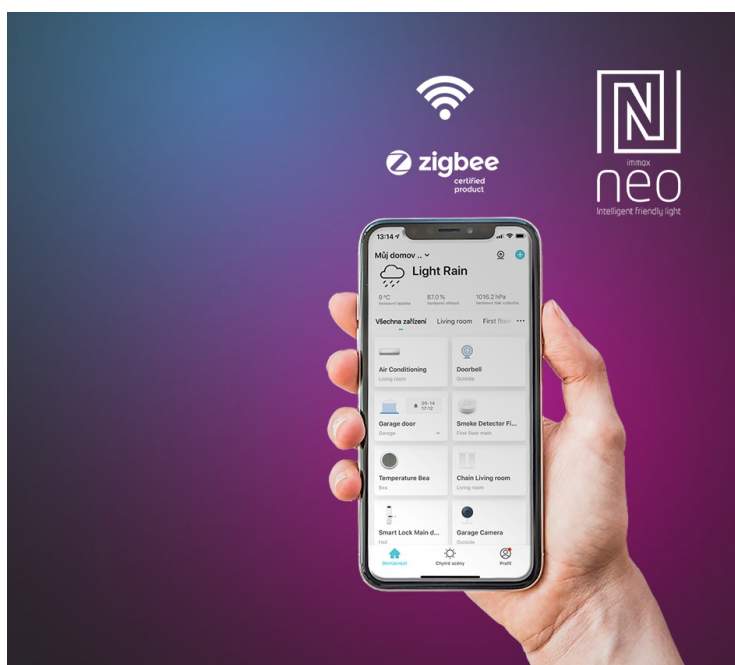

Jan Skopový (hw.ddfu.org)

hello@ddfuo.org

+420 731 533677

14.04.26 18:41:55

IMMAX NEO LITE FRESH STŘÍBRNÉ

| | |
|--------------|---|
| Cena celkem: | 5 638 Kč (bez DPH: 4 659 Kč) |
| Běžná cena: | 6 202 Kč |
| Ušetříte: | 564 Kč |
| Kód zboží: | OSVIMM1275 |
| Part No.: | 07135-S |
| Záruka: | 36 měs. |
| Stav: | Nové zboží |

Popis

Chytré osvětlení a ventilátor v jednom - IMMAX NEO LITE FRESH

Smart stropní osvětlení IMMAX NEO LITE FRESH do jakékoli místnosti v domácnosti. Kromě stylového osvětlení disponuje také **ventilátorem**, který vás osvěží v parných letních dnech a zahřeje v těch chladnějších. Díky **reverzibilnímu otáčení ventilátoru** rozproudí teplý vzduch v místnosti nahromaděný u stropu a posune ho dolů. Tím oteplí místnost a zvýší vaše pohodlí. **LED světlo s ventilátorem IMMAX NEO LITE FRESH** nabízí **až o 80 % nižší spotřebu** oproti klasickým zdrojům světla, 5 rychlostí otáčení, volbu směru rotace nebo dobu spuštění.

Pomocí **dálkového ovládání**, které je součástí balení, je nastavení rychlé a jednoduché. Další funkce nebo možnost vzdáleného ovládání získáte po propojení s **mobilní aplikací Immax NEO PRO**. Svítidlo **IMMAX NEO LITE FRESH** produkuje teplé i studené odstíny světla a je vhodné po celý den i rok. Je **kompatibilní** s operačními systémy iOS, Android, Google Assistant, Amazon Alexa, Apple Siri zkratky a Google Assistant.

IMMAX NEO LITE FRESH

Chytré stropní svítidlo s **ventilátorem** místnost nejen osvětlí, ale v horkých letních dnech i osvěží. Působivé provedení stříbrného těla a lopatek skvěle doplní současný interiér. Ventilátor disponuje **pěti rychlostmi** i režimem opačného otáčení, které v chladnějších dnech zajistí cirkulaci teplého vzduchu shora dolů. Aplikace IMMAX NEO PRO, fungující na globální platformě TUYA, umožní pohodlné vzdálené ovládání svítidla i ventilátoru. Je kompatibilní s iOS, Android, Google Assistant, Amazon Alexa, Apple Siri zkratky a Google Assistant. Součástí balení je také dálkový ovladač.