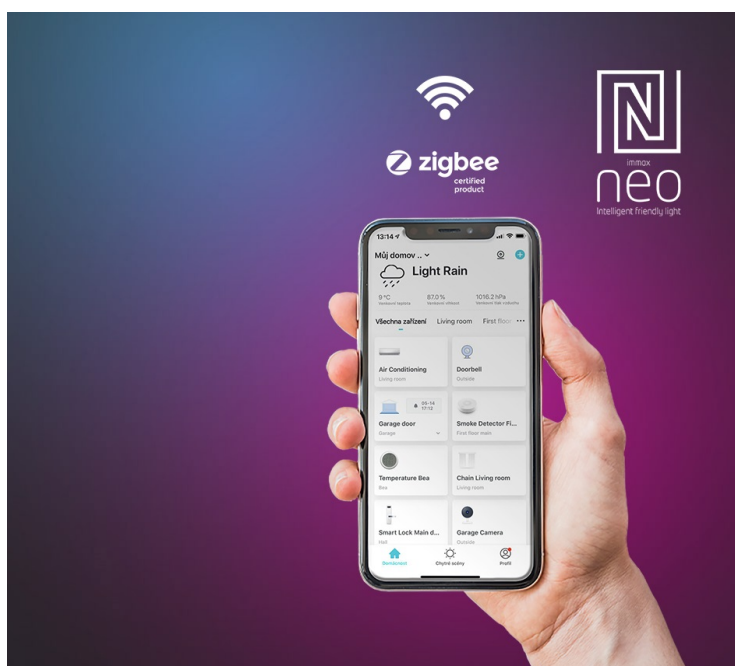

Jan Skopový (hw.ddfu.org)

hello@ddfuo.org

+420 731 533677

14.04.26 19:50:20

IMMAX NEO LITE ELEGANTE STŘÍBRNO-HNĚDÉ

Cena celkem:	6 201 Kč (bez DPH: 5 125 Kč)
Běžná cena:	6 821 Kč
Ušetříte:	620 Kč
Kód zboží:	OSVIMM1277
Part No.:	07165-S
Záruka:	36 měs.
Stav:	Nové zboží

Popis

Chytré osvětlení a ventilátor v jednom - IMMAX NEO LITE ELEGANTE

Smart stropní osvětlení IMMAX NEO LITE ELEGANTE do jakékoli místnosti v domácnosti. Kromě stylového osvětlení disponuje také **ventilátorem**, který vás osvěží v parných letních dnech a zahřeje v těch chladnějších. Díky **reverzibilnímu otáčení ventilátoru** rozproudí teplý vzduch v místnosti nahromaděný u stropu a posune ho dolů. Tím oteplí místnost a zvýší vaše pohodlí. **LED světlo s ventilátorem IMMAX NEO LITE ELEGANTE** nabízí **až o 80 % nižší spotřebu** oproti klasickým zdrojům světla, 5 rychlostí otáčení, volbu směru rotace nebo dobu spuštění.

Pomocí **dálkového ovládání**, které je součástí balení, je nastavení rychlé a jednoduché. Další funkce nebo možnost vzdáleného ovládání získáte po propojení s **mobilní aplikací Immax NEO PRO**. Svítidlo **IMMAX NEO LITE ELEGANTE** produkuje teplé i studené odstíny světla a je vhodné po celý den i rok. Je **kompatibilní** s operačními systémy iOS, Android, Google Assistant, Amazon Alexa, Apple Siri zkratky a Google Assistant.

IMMAX NEO LITE ELEGANTE

Chytré stropní svítidlo s **ventilátorem** místnost nejen osvětlí, ale v horkých letních dnech i osvěží. Působivá kombinace stříbrného těla a dřevěných lopatek skvěle doplní současný interiér. Ventilátor disponuje **pěti rychlostmi** i režimem opačného otáčení, které v chladnějších dnech zajistí cirkulaci teplého vzduchu shora dolů. Aplikace IMMAX NEO PRO, fungující na globální platformě TUYA, umožní pohodlné vzdálené ovládání svítidla i ventilátoru. Je kompatibilní s iOS, Android, Google Assistant, Amazon Alexa, Apple Siri zkratky a Google Assistant. Součástí balení je také dálkový ovladač.