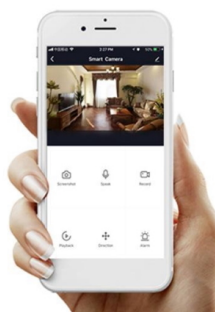

## Estetické osvětlení se Smart funkcemi - IMMAX NEO FINO

**Kruhové LED svítidlo IMMAX NEO FINO**, které představuje stylové osvětlení do jídelny nebo obývacího pokoje.

**Vylepšený závěsný systém** umožňuje variabilní zavěšení kruhu a vytvořit klidně osvětlení stropní. Díky konstrukci směřuje tok světla dolů a nedochází k nechtěnému oslnění. Disponuje **změnou teploty bílého světla** nebo **funkcí stmívání**, takže se jednoduše přizpůsobí požadavkům vaší domácnosti a vytvoří požadovanou atmosféru. Samozřejmostí je **dálkový ovladač** pro snadné nastavení a kontrolu. Vzdálenou správu umožňuje také mobilní **aplikace Immax NEO PRO**. **Osvětlení IMMAX NEO FINO** je kompatibilní s operačním systémem Android, iOS, hlasovými asistenty Amazon Alexa, Google Assistant a dalšími platformami.

### IMMAX NEO FINO NEW 80 cm 60 W černé

Designové LED závěsné stropní svítidlo ideální např. pro osvětlení jídelního stolu. Svítidlo lze propojit s chytrou bránou **IMMAX NEO** a ovládat tak celou síť domácích světelných zdrojů skrze dálkový ovladač či aplikaci v mobilním telefonu. Dálkový ovladač **Zigbee 3.0** je součástí balení. Systém je **kompatibilní s iOS, Android, Amazon Alexa, Apple Siri, Google Assistant, Tuya, Philips HUE či Somfy.**