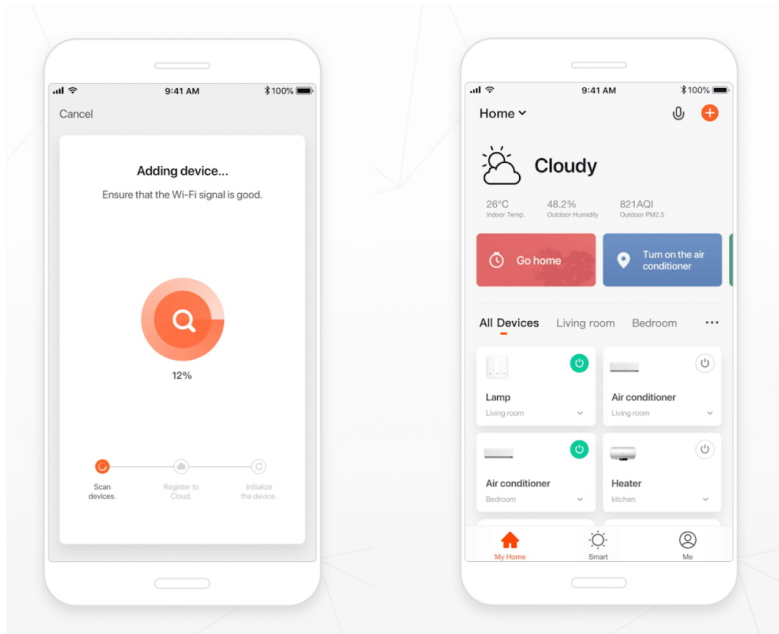

Popis

Estetické osvětlení se Smart funkcemi - IMMAX NEO FINO

Kruhové LED svítidlo IMMAX NEO FINO, které představuje stylové osvětlení do jídelny nebo obývacího pokoje.

Vylepšený závěsný systém umožňuje variabilní zavěšení kruhu a vytvořit klidně osvětlení stropní. Díky konstrukci směřuje tok světla dolů a nedochází k nechtěnému oslnění. Disponuje **změnou teploty bílého světla** nebo **funkcí stmívání**, takže se jednoduše přizpůsobí požadavkům vaší domácnosti a vytvoří požadovanou atmosféru. Samozřejmostí je **dálkový ovladač** pro snadné nastavení a kontrolu. Vzdálenou správu umožňuje také mobilní **aplikace Immax NEO PRO**. **Osvětlení IMMAX NEO FINO** je kompatibilní s operačním systémem Android, iOS, hlasovými asistenty Amazon Alexa, Google Assistant a dalšími platformami.

IMMAX NEO FINO NEW 60 + 80 cm 93 W černé

Dvě závěsná LED svítidla v moderním kruhovém provedení tvoří ideální centrální osvětlení například do obývacího pokoje. Závěsný systém umožňuje maximální variabilitu zavěšení, včetně umístění vedle sebe pro dosažení šířky lustru až 135 cm. Navíc svítí směrem dolů, díky čemuž nedochází k nežádoucímu oslnění. Svítidla lze propojit s chytrou bránou **IMMAX NEO** a ovládat tak celou síť domácích světelných zdrojů skrze dálkový ovladač či aplikaci v mobilním telefonu. Dálkový ovladač **Zigbee 3.0** je součástí balení. Systém je **kompatibilní s iOS, Android, Amazon Alexa, Apple Siri, Google Assistant, Tuya, Philips HUE či Somfy.**