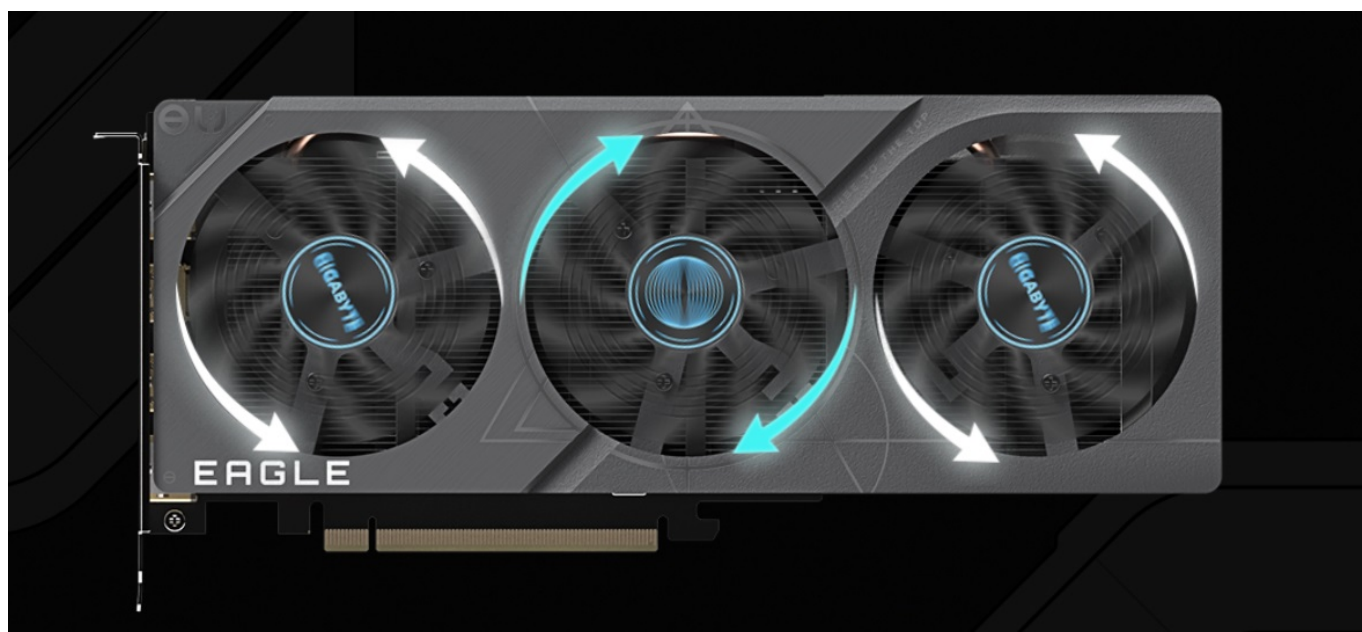

Popis

Realistická grafika v plné síle s GIGABYTE GeForce RTX 4060 EAGLE OC

Grafická karta **GIGABYTE GeForce RTX 4060 EAGLE OC** je postavena na moderní architektuře **NVIDIA Ada Lovelace** a poháněna technologií **DLSS 3**. Podporuje mimořádně efektivní výkon a také **vylepšený Ray Tracing**, díky čemuž si vychutnáte grafiku do nejmenších detailů. **Modelová řada NVIDIA GeForce RTX 40** disponuje **novými multiprocesory a tensorovými jádry**, které umožní dosáhnout vyšší hrubé síly a **výkonu DLSS 3**.

Třetí generace RT poskytuje až 2× vyšší výkon Ray Tracingu a vykreslí i velmi jemné odstíny, odlesky a další vizuální efekty. **Grafická karta GIGABYTE GeForce RTX 4060 EAGLE OC** je osazena **chladicím systémem WINDFORCE s trojicí 80mm ventilátorů**. Unikátní design lopatek s funkcí sgtřídavé rotace a kompozitními tepelnými trubicemi zajišťuje potřebné chlazení a účinný odvod tepla.

Konstrukce s rozšířeným chladičem podporuje efektivní proudění vzduchu. Současně je tento model grafické karty **GIGABYTE GeForce RTX 4060 EAGLE** osazen **zadní deskou**, která slouží jako ochranný kryt a zvyšuje odolnost před poškozením.