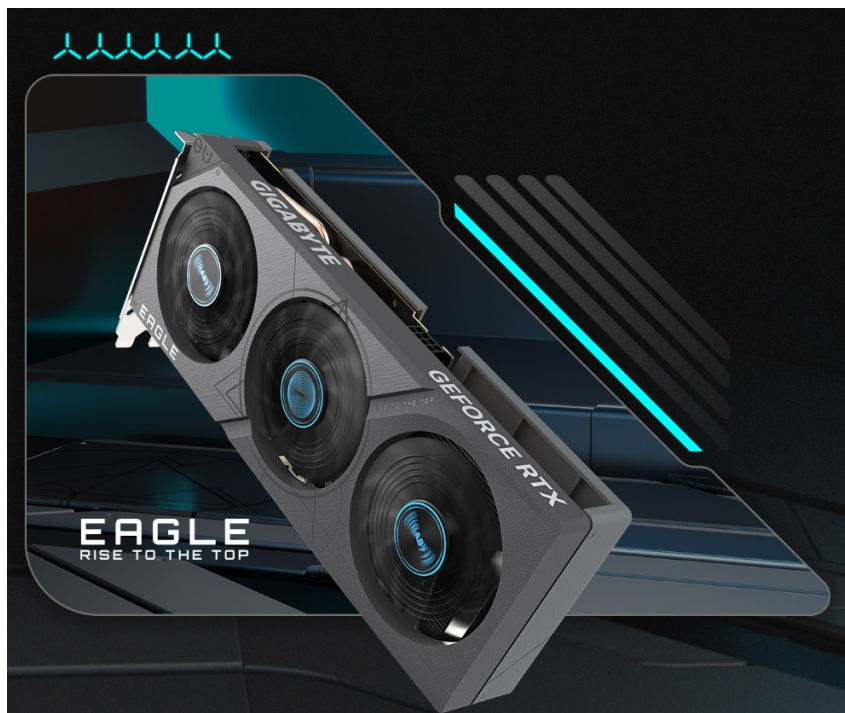

Jan Skopový (hw.ddfu.org)

hello@ddfu.org

+420 731 533677

16.04.26 4:47:24

GIGABYTE GEFORCE RTX 4060 EAGLE OC 8G

Cena celkem:	10 233 Kč (bez DPH: 8 457 Kč)
Běžná cena:	11 257 Kč
Ušetříte:	1 023 Kč
Kód zboží:	VGAGB061
Part No.:	GV-N4060EAGLE OC-8GD
Záruka:	36 měs.
Stav:	Nové zboží

Popis

Realistická grafika v plné síle s GIGABYTE GeForce RTX 4060 EAGLE OC

Grafická karta **GIGABYTE GeForce RTX 4060 EAGLE OC** je postavena na moderní architektuře **NVIDIA Ada Lovelace** a poháněna technologií **DLSS 3**. Podporuje mimořádně efektivní výkon a také **vylepšený Ray Tracing**, díky čemuž si vychutnáte grafiku do nejmenších detailů. **Modelová řada NVIDIA GeForce RTX 40** disponuje **novými multiprocesory a tensorovými jádry**, které umožní dosáhnout vyšší hrubé síly a **výkonu DLSS 3**.

Třetí generace RT poskytuje až 2× vyšší výkon Ray Tracingu a vykreslí i velmi jemné odstíny, odlesky a další vizuální efekty. **Grafická karta GIGABYTE GeForce RTX 4060 EAGLE OC** je osazena **chladicím systémem WINDFORCE s trojicí 80mm ventilátorů**. Unikátní design lopatek s funkcí sgtřídavé rotace a kompozitními tepelnými trubicemi zajišťuje potřebné chlazení a účinný odvod tepla.

Konstrukce s rozšířeným chladičem podporuje efektivní proudění vzduchu. Současně je tento model grafické karty **GIGABYTE GeForce RTX 4060 EAGLE** osazen **zadní deskou**, která slouží jako ochranný kryt a zvyšuje odolnost před poškozením.