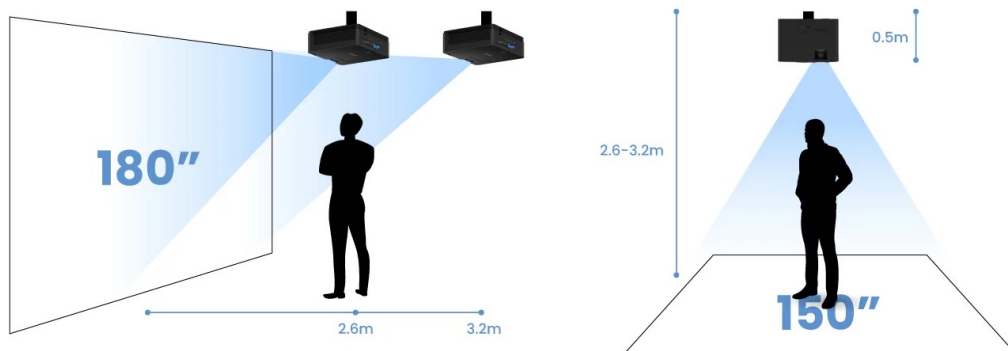

Popis

BenQ LW600ST - podívejte se na velké projekce z krátké projekční vzdálenosti

Projektor BenQ LW600ST pro kvalitní snímky ve **WXGA rozlišení na krátkou projekční vzdálenost**. Díky tomu se uplatní i v omezených prostorech a je ideálním řešením pro rozmanité příležitosti. Krátká projekční vzdálenost podporuje **flexibilní instalaci v jakékoli místnosti**. Již na vzdálenost 2,7 metrů vykouzlí obraz o velikosti okolo 180 palců. Efektivně tak zabraňuje vrhání stínů na promítaný obraz. **Projektor BenQ LW600ST** nabízí funkce pro korekci obrazu, **snadné přepínání poměru stran** nebo podporu pro bezdrátovou projekci skrze **rozhraní USB a Wi-Fi dongle**. V kompaktním provedení je ukryt také **integrováný reproduktor s celkovým výkonem 10 W** pro plnohodnotné ozvučení obsahu.

BenQ LW600ST

Projektor s WXGA rozlišením **1280 × 800 px**, jasem **2800 ANSI lumenů**, kontrastním poměrem **20 000 : 1** a 95 % pokrytím normy **Rec. 709** pro mnohem realističtější barvy a věrný obraz. Projektor dokáže zobrazit jakékoliv scény ve 2D i 3D. Díky korekci lichoběžníkového zkreslení můžete mít obraz přesně tam, kde potřebujete. O základní ozvučení se stará integrovaný **reproduktor** s výkonem 10 W.

Součástí balení je napájecí kabel a dálkový ovladač (včetně baterií).

ZÁKLADNÍ SPECIFIKACE

Technologie projektoru: DLP

Rozlišení: 1280 × 800 px

Jas: 2800 ANSI lumenů

Kontrastní poměr: 20000 : 1

Rozhraní: 2× HDMI, 1× USB, 1× USB (pro Wi-Fi dongle), 1× audio výstup, 1× RS-232