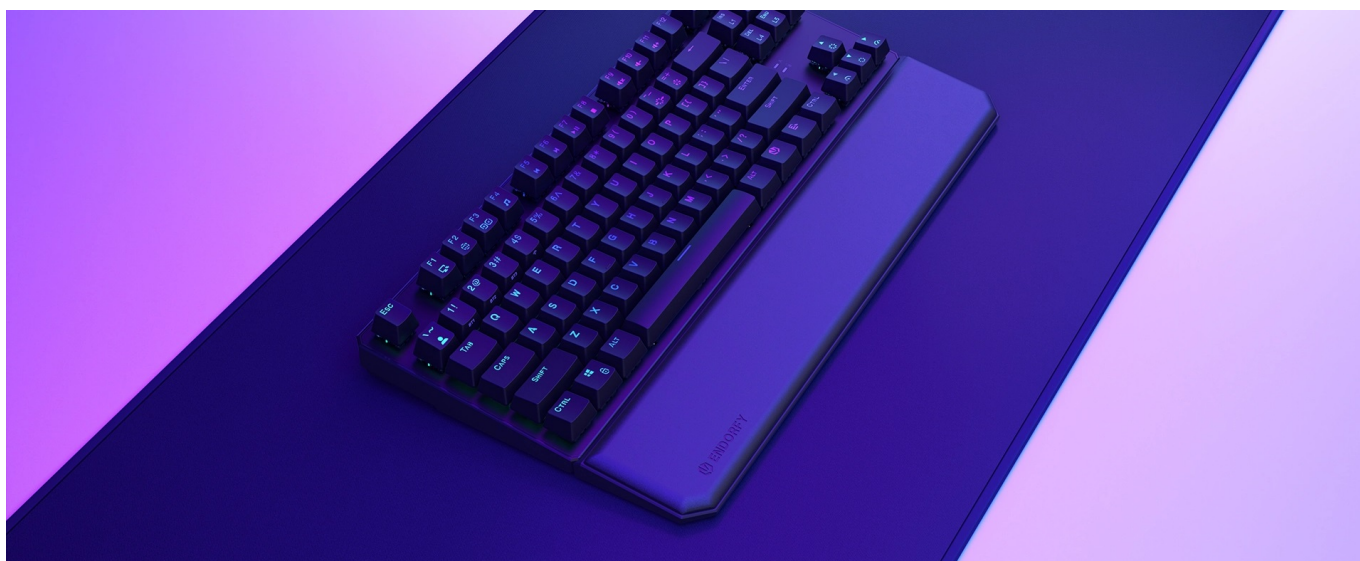

Popis

Endorfy Thock TKL - opěrka pro dlaně, se kterou se neodlepíte od PC

Opěrka dlaně Endorfy Thock TKL je ideálním příslušenstvím pro všechny, kteří u počítače tráví dlouhé hodiny denně. Zpříjemněte si dobu během práce na PC nebo hraní her, buďte produktivnější a udělejte něco pro své zdraví. **Opěrka Endorfy Thock TKL** je tvořena **paměťovou pěnou**, která je měkká a drží původní tvar. Povrch je pokryt umělou kůží, takže je příjemná na dotek a elegantní na pohled.

Endorfy Thock TKL opěrka dlaně **poskytuje pevnou oporu rukám** a podporuje komfortní činnost na PC, ať už jde o psaní

textů, e-mailů nebo tvorbu tabulek. Efektivně tak **předchází vzniku karpálního tunelu** a bolavému zápěstí. Na spodní straně disponuje **protiskluzovými nožkami**, díky čemuž je stabilně umístěna na své pozici. Svou velikostí je vhodná pro kompaktní klávesnice bez numerického bloku.

Endorfy Thock TKL opěrka dlaně

Ergonomická opěrka dlaně s **magnetickým uchycením** pomáhá udržet vaše zápěstí ve správné poloze při psaní. Polštářek **z paměťové pěny** zmírňuje tlak ruky a snižuje riziko vzniku syndromu karpálního tunelu. Povrch je vyroben z **umělé kůže**, což zajišťuje jednoduchou údržbu. **Protiskluzové nožičky** zabraňují pohybu podložky po povrchu stolu.