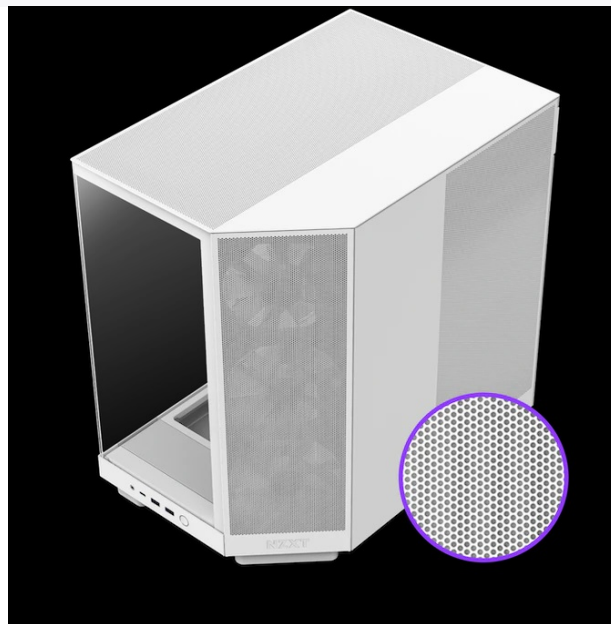

Popis

Střední PC s barevným chlazením - NZXT H6 Flow RGB

Inovativní dvoukomorová PC skříň NZXT H6 Flow RGB, ve které to komponenty mohou naplno rozbalit. Model disponuje **prosklenou bočnicí a čelem**, což umožňuje ničím nerušený pohled do nitra sestavy a vizuální kontrolu komponent během chodu. Současně umožňuje také pohodlnou a rychlou výměnu součástí. **Provedení skříňe Middle Tower** i přes menší rozměry přináší **dvoukomorový design, který zlepšuje celkový tepelný výkon** a podporuje celkově přehledné uspořádání.

Up to 360mm Radiator

Up to 365mm GPU

Součástí skříně **NZXT H6 Flow RGB** je **trojice předinstalovaných 120mm ventilátorů s RGB osvětlením**. Ty jsou umístěny v pozicích pro optimální chlazení. Současně podporují silnou barevnou estetiku. Chladicí vlastnosti a vylepšené airflow podporuje rovněž **perforovaný panel**.

NZXT H6 Flow RGB

Elegantní počítačová skříň nabízí stylovou **prosklenou bočnici a čelo**, perforovaný panel a prvotřídní kovovou konstrukci. Osazení komponentami je lehké díky **systemu správy kabeláže**, kabely tedy nikde zbytečně nepřekáží. Skříň je osazena **třemi 120mm RGB ventilátory**. Potěší také možnost rozšíření o dalších šest ventilátorů. Samozřejmostí jsou prachové filtry. Důmyslné řešení umožňuje pohodlné umístění **až 360 mm dlouhého výměníku vodního chlazení na horní straně** nebo až **120 mm dlouhého výměníku na zadní straně**. Ve skříni je dostatek prostoru pro chladič CPU do výšky až 163 mm a grafickou kartu o délce až 365 mm. Na přední straně jsou **dva USB 3.0 porty, USB-C port** a kombinovaný audio port sluchátek a mikrofону. Skříň je dodávána **bez zdroje**.

Ilustrační foto - Zobrazené komponenty na úvodní fotografii nejsou součástí balení.

ZÁKLADNÍ SPECIFIKACE

Provedení skříně: Middle Tower

Interní pozice: 1× 3,5", 2× 2,5"

Kompatibilita základní desky: ATX, Micro ATX, Mini ITX