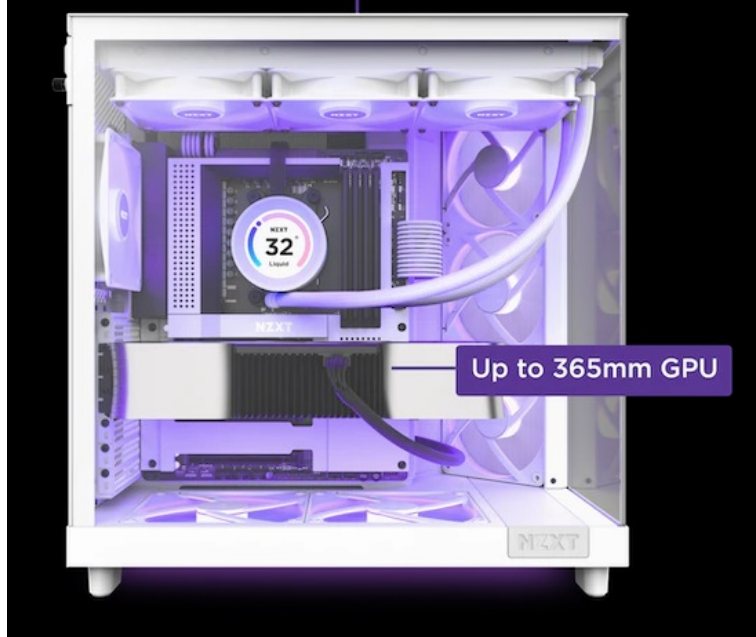

Popis

Střední PC s barevným chlazením - NZXT H6 Flow RGB

Inovativní dvoukomorová PC skříň NZXT H6 Flow RGB, ve které to komponenty mohou naplno rozbalit. Model disponuje **prosklenou bočnicí a čelem**, což umožňuje ničím nerušený pohled do nitra sestavy a vizuální kontrolu komponent během chodu. Současně umožňuje také pohodlnou a rychlou výměnu součástí. **Provedení skříňe Middle Tower** i přes menší rozměry přináší **dvoukomorový design, který zlepšuje celkový tepelný výkon** a podporuje celkově přehledné uspořádání.

Up to 360mm Radiator

Up to 365mm GPU

Součástí skříně **NZXT H6 Flow RGB** je **trojice předinstalovaných 120mm ventilátorů s RGB osvětlením**. Ty jsou umístěny v pozicích pro optimální chlazení. Současně podporují silnou barevnou estetiku. Chladicí vlastnosti a vylepšené airflow podporuje rovněž **perforovaný panel**.

NZXT H6 Flow RGB

Elegantní počítačová skříň nabízí stylovou **prosklenou bočnici a čelo**, perforovaný panel a prvotřídní kovovou konstrukci. Osazení komponentami je lehké díky **systemu správy kabeláže**, kabely tedy nikde zbytečně nepřekáží. Skříň je osazena **třemi 120mm RGB ventilátory**. Potěší také možnost rozšíření o dalších šest ventilátorů. Samozřejmostí jsou prachové filtry. Důmyslné řešení umožňuje pohodlné umístění **až 360 mm dlouhého výměníku vodního chlazení na horní straně** nebo až **120 mm dlouhého výměníku na zadní straně**. Ve skříni je dostatek prostoru pro chladič CPU do výšky až 163 mm a grafickou kartu o délce až 365 mm. Na přední straně jsou **dva USB 3.0 porty, USB-C port** a kombinovaný audio port sluchátek a mikrofону. Skříň je dodávána **bez zdroje**.

Ilustrační foto - Zobrazené komponenty na úvodní fotografii nejsou součástí balení.

ZÁKLADNÍ SPECIFIKACE

Provedení skříně: Middle Tower

Interní pozice: 1× 3,5", 2× 2,5"

Kompatibilita základní desky: ATX, Micro ATX, Mini ITX