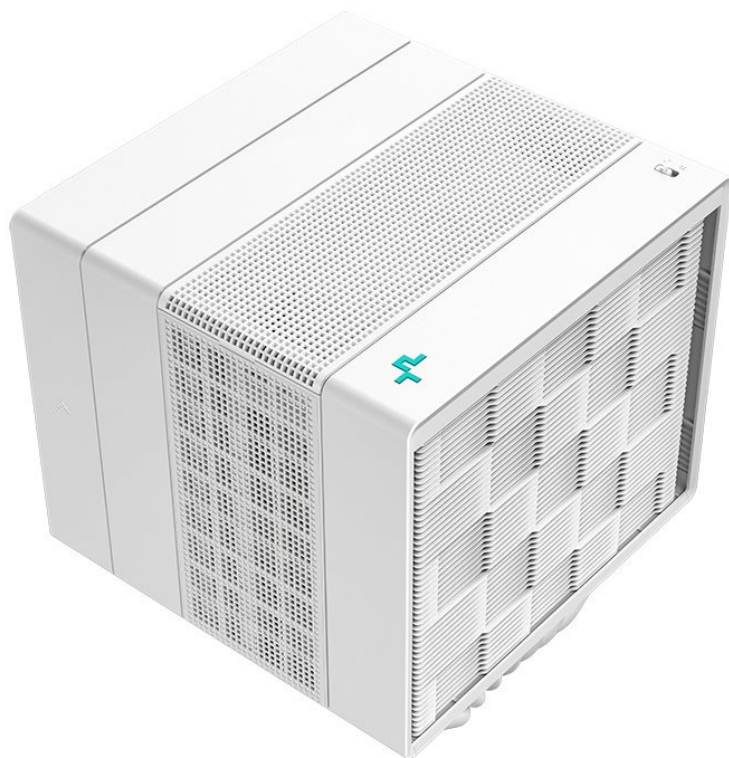

## DEEPCOOL ASSASSIN IV BÍLÝ

Cena celkem:	<b>2 469 Kč</b>
	<b>(bez DPH: 2 040 Kč)</b>
Běžná cena:	<b>2 716 Kč</b>
Ušetříte:	<b>247 Kč</b>
Kód zboží:	CHLDPC10511
Part No.:	R-ASN4-WHNNMT-G
Záruka:	6 roky / roků
Stav:	Nové zboží

### Chladič DEEPCOOL Assassin IV - tichý klidřas pro vaše PC

**Výkonný chladič DEEPCOOL Assassin IV** v elegantním provedení, který je vhodný **pro procesory Intel i AMD** a vyznačuje se maximální kompatibilitou. Podporuje ideální proudění vzduchu, ať už v běžné zátěži nebo výkonnostně náročném režimu. Z tichého spolehlivého chladiče se promění v komponent s vysokou chladicí silou. **Mezi provozními režimy můžete přecházet přepínáním přímo na chladiči.**

Základem tichého provozu je přítomnost třífázových šestipólových motorů ventilátorů. Díky tomu **ventilátor DEEPCOOL Assassin IV** funguje spolehlivě a v klidu. Konstrukce se vyznačuje přítomností **7 tepelných trubic** a věží s žebrováním pro efektivní přenos tepla.

## DEEPCOOL Assassin IV

Elegantní chladič pro procesory **Intel i AMD** je vybaven sedmi heatpipe a dvěma ventilátory s **PWM** regulací. Předností jsou **dva režimy provozu**, výkonný a tichý, mezi kterými lze přepínat přímo na chladiči. Klíčovým faktorem extrémně tichého provozu je použití třífázových šestipólových motorů ventilátorů s nízkým napětím a spotřebou energie. K připojení slouží 4pin PWM konektor.