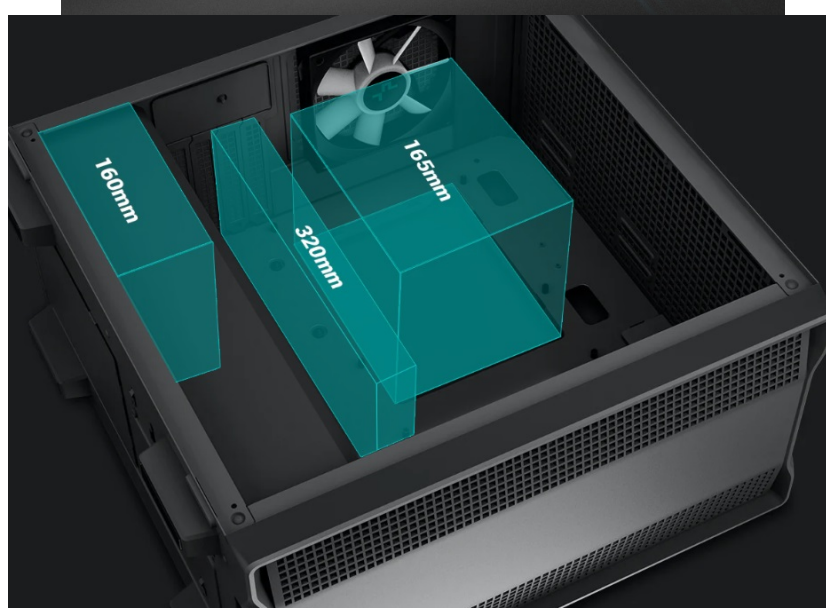

Popis

DEEPCOOL CC360 ARGB - pilíř vašeho dalšího PC

Počítačová skříň **DEEPCOOL CC360 ARGB** nabízí dostatek prostoru a bohatou kompatibilitu komponent. **Elegantní design** je doplněn průhlednou bočnicí z tvrzeného skla. Skříň disponuje trojicí předinstalovaných ventilátorů ARGB, které se postarají o stylový vzhled a stabilní chod celé sestavy i během zvýšené zátěže. PC skříň **DEEPCOOL CC360 ARGB** ve formátu Middle Tower je díky svému provedení dobře větraná. Přední panel s perforací podporuje efektivní proudění vzduchu a potřebnou cirkulaci. Uvnitř skříňe je dostatek místa pro **výkonné kapalinové chladiče AI** a další podporu chladicího ventilátoru.

Samozřejmě je také instalace úložných disků, ať už **rychlých SSD** nebo **velkokapacitních HDD**. **Bočnice z tvrzeného skla** vám umožní čistý vzhled o útroby počítače a snadný přístup pro pozdější upgrade sestavy. Na horní straně **PC skříně DEEPCOOL CC360 ARGB** najdete nejenom důležité **konektory**, ale také **magnetický prachový filtr**, který zabraňuje usazování prachu a znečištění.

DEEPCOOL CC360 ARGB

Elegantní počítačová skříň s **prosklenou bočnicí** je osazena **třemi 120 mm ventilátory s ARGB podsvícením**. Potěší také možnost rozšíření o dalších pět ventilátorů. Samozřejmostí jsou prachové filtry. Důmyslné řešení umožňuje pohodlné umístění **až 360 mm dlouhého výměníku** vodního chlazení na přední straně. Ve skříni je dostatek prostoru pro chladič CPU do výšky až 165 mm a grafickou kartu o délce až 320 mm. Na horním panelu se nachází jeden port **USB 3.0**, jeden port **USB 2.0** a kombinovaný audio port pro sluchátka a mikrofon. Skříň je dodávána **bez zdroje**.

ZÁKLADNÍ SPECIFIKACE

Provedení skříně: Middle Tower

Interní pozice: 3 × 2,5", 2 × 3,5"

Kompatibilita základní desky: Micro ATX, Mini ITX

Zdroj: bez zdroje

Konektory na horním panelu: 1 × USB 2.0, 1 × USB 3.0, 1 × kombinovaný port sluchátek a mikrofonu