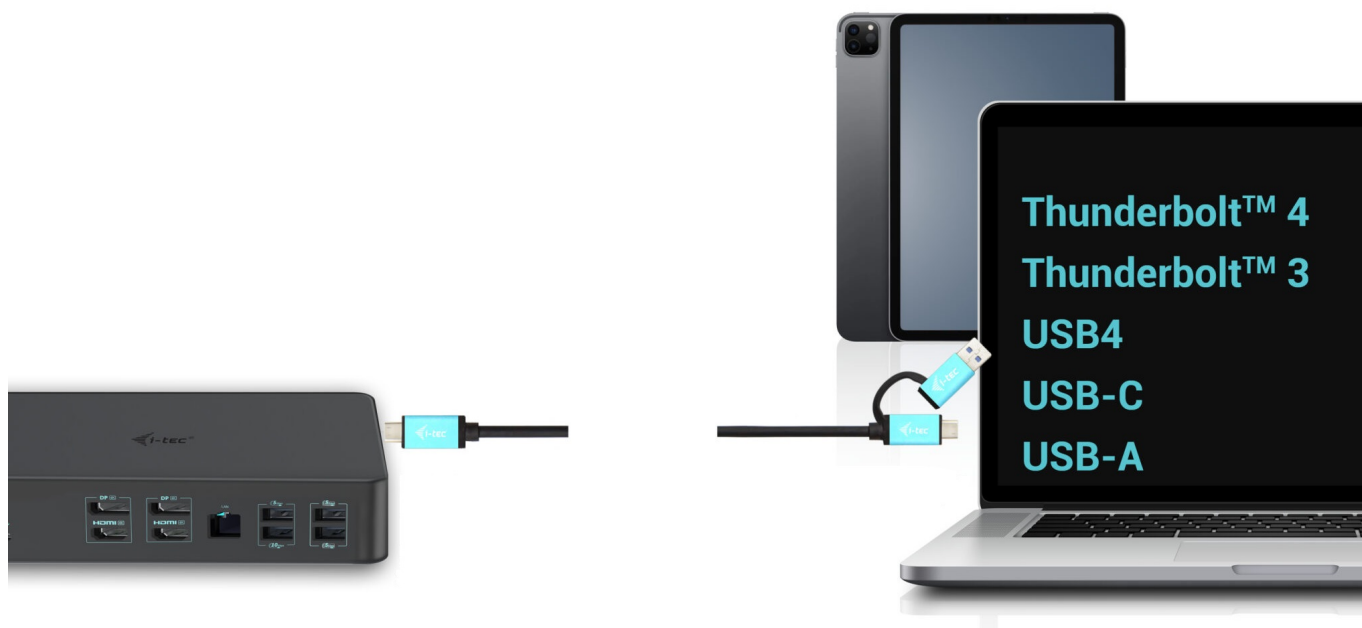

Jan Skopový (hw.ddfu.org)

hello@ddfu.org

+420 731 533677

16.04.26 8:01:36

I-TEC THUNDERBOLT 3 PROFESSIONAL DUAL 4K DOCK 100W

| | |
|--------------|----------------------------|
| Cena celkem: | 5 699 Kč |
| | (bez DPH: 4 710 Kč) |
| Běžná cena: | 6 269 Kč |
| Ušetříte: | 570 Kč |
| Kód zboží: | DOCTEC0082 |
| Part No.: | CADUAL4KDOCKPD2 |
| Záruka: | 24 měs. |
| Stav: | Nové zboží |

Popis

Dokovací stanice i-tec - extra rychlé porty do každé kanceláře

Univerzální dokovací stanice i-tec Thunderbolt 3 Professional Dual 4K, která je díky bohaté nabídce konektorů kompatibilní s notebooky, tablety, externími monitory apod. Podporuje vysoký výkon **až 1000 W Power Delivery**, díky čemuž je vhodná pro profesionální použití.

Disponuje rozhraním **DisplayPort**, **HDMI** a samozřejmě také **USB**. Nechybí ani **GLAN Ethernet** s vysokorychlostním připojením k internetu. Kombinovaný audio vstup a výstupní konektor pro rychlé a jednoduché připojení headsetu nebo reproduktorů.

I-TEC Thunderbolt 3 Professional Dual 4K Dock 100 W

Výkonná kancelářská dokovací stanice nabízející množství praktických portů. K počítači či notebooku se připojuje pomocí konektoru **Thunderbolt 3/4** a je tak schopná na podporovaných zařízeních přenášet i napájení **až 100 W**. Pomocí přiložené redukce lze připojit i skrze konektor USB 3.0, v takovém případě není nabíjení podporováno. K dokovací stanici lze připojit až **dva 4K monitory** skrze porty **HDMI** a **DisplayPort**. Vysokorychlostní přístup k internetu zajišťuje přítomný **RJ-45** port. **Tři USB 3.0**, **dva USB 3.1** a **dva USB-C** porty poslouží pro připojení vašich periferií. Pro připojení sluchátek či mikrofону pak slouží **kombinovaný 3,5 mm konektor**. Zajistě potěší i podpora VESA držáku pro přichycení za monitor.