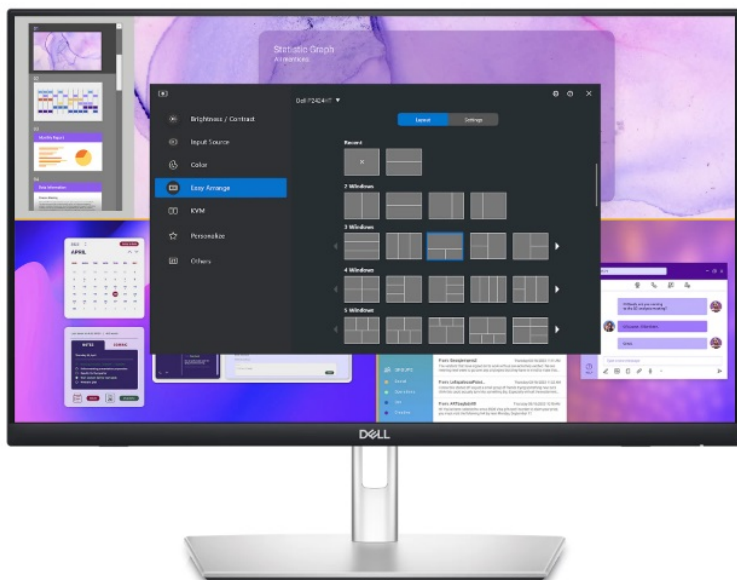

### Vysoké pracovní nasazení díky dotykovému displeji Dell Professional P2424HT

**Dotykový LED monitor Dell Professional P2424HT**, který podpoří vaši produktivitu. Poskytne vám plochu s **úhlopříčkou 24 palců**, která vám přehledně zprostředkuje aplikace, multimediální obsah nebo internetové stránky v ostrém **Full HD rozlišení**. Díky **dotykovému displeji** je kontrola a ovládání obrazovky rychlé a intuitivní. Ovládněte pracovní postupy a dokončete své projekty včas a přirozeně. Kromě kvalitního zobrazení potěší **monitor Dell Professional P2424HT** také svou výbavou a konektivitou. Disponuje **integrováním reproduktorem** o celkovém výkonu 3 W pro standardní ozvučení.

Nechybí rozhraní pro **připojení k internetu skrze RJ-45** a další porty pro moderní konektivitu **USB-C, DisplayPort** a další. Speciálně navržený **výškově nastavitelný stojan** umožní bezproblémovou práci a využití celé plochy na maximum. Snadno se přizpůsobí činnosti v sedě, takže máte k dispozici celou obrazovku. Pomocí dotyku prstů můžete surfovat po internetu, tvořit poznámky, plynule využívat gesta, posouvat, přejíždět a další úkony zcela intuitivně. **Technologie ComfortView Plus** snižuje množství modrého světla a chrání vaše oči při každodenní práci a dlouhodobém sledování.

## Dell Professional P2424HT

Dotykový LED monitor s úhlopříčkou **23,8"** disponující Full HD rozlišením **1920 x 1080** obrazových bodů s poměrem stran **16 : 9**. Nabízí jas **300 cd/m<sup>2</sup>**, kontrastní poměr **1000 : 1**, dobu odezvy **8 ms** a pokrytí 99 % sRGB barevné palety. Pozorovací úhly **178° horizontálně i vertikálně** zaručí skvělou viditelnost z jakéhokoliv úhlu. O základní ozvučení se stará reproduktor s výkonem 3 W. K dispozici jsou také **tři porty USB 3.0**, ethernetový **RJ-45** port a port **USB-C**, který kromě vysokorychlostního přenosu videa a dat umožňuje napájení připojeného zařízení **do 90 W**. Potěší také výškově nastavitelný stojan.