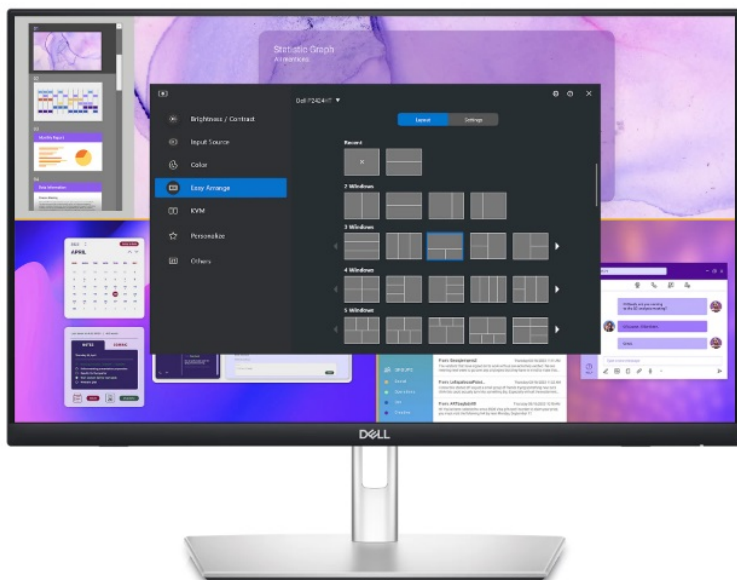

Popis

Vysoké pracovní nasazení díky dotykovému displeji Dell Professional P2424HT

Dotykový LED monitor Dell Professional P2424HT, který podpoří vaši produktivitu. Poskytne vám plochu s **úhlopříčkou 24 palců**, která vám přehledně zprostředkuje aplikace, multimediální obsah nebo internetové stránky v ostrém **Full HD rozlišení**. Díky **dotykovému displeji** je kontrola a ovládání obrazovky rychlé a intuitivní. Ovládněte pracovní postupy a dokončete své projekty včas a přirozeně. Kromě kvalitního zobrazení potěší **monitor Dell Professional P2424HT** také svou výbavou a konektivitou. Disponuje **integrováním reproduktorem** o celkovém výkonu 3 W pro standardní ozvučení.

Dell Professional P2424HT

Dotykový LED monitor s úhlopříčkou **23,8"** disponující Full HD rozlišením **1920 x 1080** obrazových bodů s poměrem stran **16 : 9**. Nabízí jas **300 cd/m²**, kontrastní poměr **1000 : 1**, dobu odezvy **8 ms** a pokrytí 99 % sRGB barevné palety. Pozorovací úhly **178° horizontálně i vertikálně** zaručí skvělou viditelnost z jakéhokoliv úhlu. O základní ozvučení se stará reproduktor s výkonem 3 W. K dispozici jsou také **tři porty USB 3.0**, ethernetový **RJ-45** port a port **USB-C**, který kromě vysokorychlostního přenosu videa a dat umožňuje napájení připojeného zařízení **do 90 W**. Potěší také výškově nastavitelný stojan.

ZÁKLADNÍ SPECIFIKACE

Typ panelu: IPS

Úhlopříčka: 23,8"

Poměr stran: 16 : 9

Rozlišení: 1920 x 1080 px

Kontrastní poměr: 1000 : 1

Doba odezvy: 8 ms

Rozhraní: 1x HDMI, 1x DisplayPort, 3x USB 3.0, 2x USB-C, 1x RJ-45, 1x sluchátkový výstup