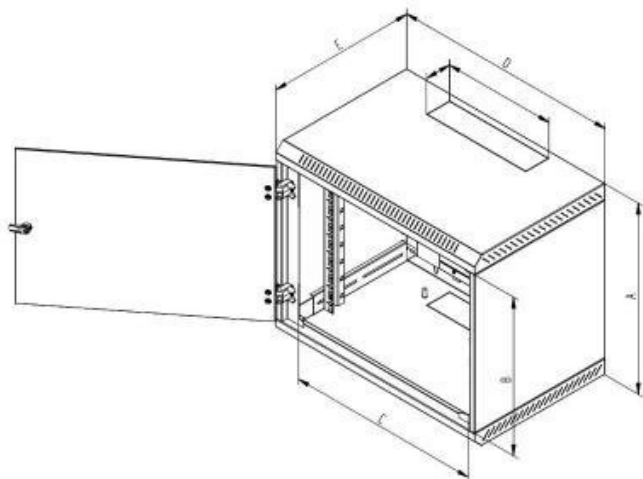

ROZVADĚČ TRITON RBA 19" 4U JEDNODÍLNÝ 400MM

Cena celkem:	3 592 Kč (bez DPH: 2 969 Kč)
Běžná cena:	3 951 Kč
Ušetříte:	359 Kč
Kód zboží:	ACNET6716P
Part No.:	RBA-04-CS4-CAX-A1
Záruka:	24 měs.
Stav:	Nové zboží

Popis

Triton RBA 19" 4U

Jednodílný nástěnný rozvaděč s krytím **IP20**, nosnost při správném zavěšení **60 kg**. Dveře celoplechové, robustní svařovaná konstrukce. Součástí rozvaděče jsou dvě posuvné vertikální lišty.

- **Vysoká pevnost konstrukce** - Rozvaděč má robustní svařovanou konstrukci. Vysoká kvalita zpracování a nejnovější technologie zajišťují skvělý vzhled rozvaděče.
- **Dveře** - Dveře rozvaděče jsou celoplechové.
- **Flexibilní otevírání dveří** - Vlastní systém pantů umožňuje otvírání dveří pod úhlem 165°. Dveře lze snadno demontovat. Otočením celého rozvaděče získáte otevírání dveří na opačnou stranu.
- **Zámek na dveřích** - Umožňuje snadný a rychlý přístup do rozvaděče.
- **Nastavitelné vertikální lišty** - 19" vertikální lišty mohou být plynule nastaveny v libovolné hloubce rozvaděče. To usnadňuje montáž zařízení i organizaci propojovacích kabelů. Součástí balení rozvaděče je jeden pár vertikál. V zadní části skeletu je perforace, která je náhradou druhého páru vertikál. Další možností je přikoupit vertikální lišty jako volitelné příslušenství.
- **Vylamovací záslepky** - V horní, spodní a zadní části rozvaděče jsou připraveny kabelové vstupy kryté vylamovacími záslepkami. Proti pronikání prachu je možné kabely v otvoru utěsnit kartáčem (je součástí příbalu rozvaděče).

Vlastnosti

- 19" jednodílný nástěnný rozvaděč s krytím IP20.
- Rozvaděč se věší přímo na zeď.
- Součástí rozvaděče jsou dvě posuvné vertikální lišty.
- Konstrukce rozvaděče - kompaktní svařovaný rozvaděč / dveře celoplechové
- Dovolené zatížení jednotlivých dveří je max. 10 kg.
- Minimální tloušťka povrchové úpravy je 65 µm.
- Rozvaděče jsou určeny k instalaci datových a telekomunikačních zařízení a jejich distribučních systémů.
- Všechny oddělitelné části rozvaděče jsou pospojovány pomocí propojovacích kabelů, které musí být důkladně